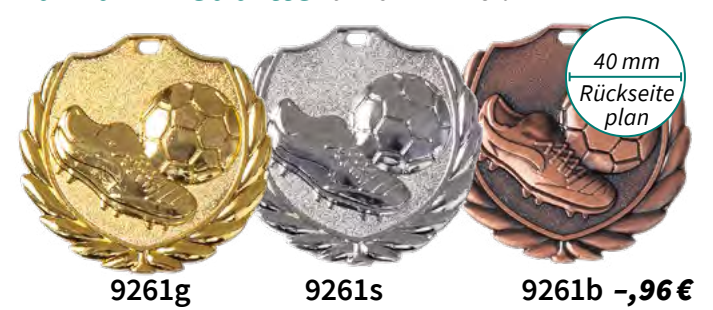

Eisen-Medaille Ø 50 mm • 31 Gramm
für 25 mm Embleme

9318g 9318s 9318b **-,98 €**

Zamak-Medaille 49 x 48 mm • 22 Gramm

9261g 9261s 9261b **-,96 €**

Zamak-Medaille Ø 47 mm • 24 Gramm

9260g 9260s 9260b **-,96 €**