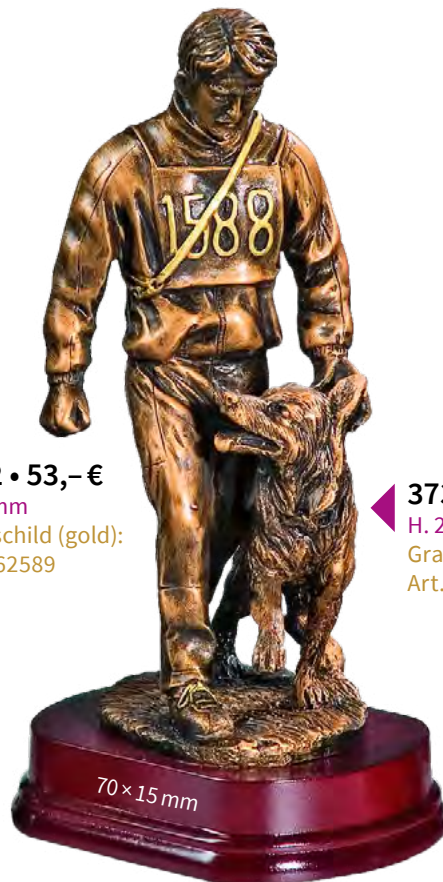

39430 • 26,- €
 H. 170 mm
 Sockel: 170×75×30 mm
 Gravurschild (gold):
 Art.Nr. 62605

„Hundeführer“ Hund beim "bei Fuß gehen"

„Figurant“ Hund beim Verbellen

Windhund

34428 • 3,15 €
 H. 87 mm • resin

37312 • 53,- €
 H. 300 mm
 Gravurschild (gold):
 Art.Nr. 62589