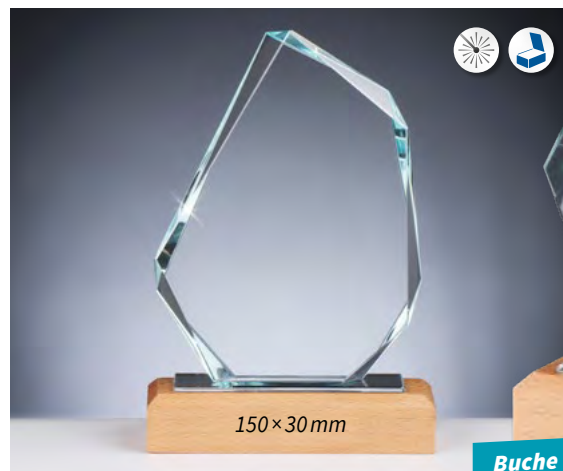

Holz-Glas-Award Stärke 15 mm

Walnuss

68202 • 39,90 €
B.150×235 mm
Stärke 15 mm
aus Kristallglas & Holz

Metall-Holz-Trophäe H. 235 mm**Mahagoni**

68189 • 49,90 €
 L. 60 mm × B. 60 mm
 aus Metall & Holz

**„Cubix-Awards“
Mahagoniholz****Holz-Glas-Award H. 215 mm****Mahagoni**

68178 • 49,90 €
 Glas 60×50×145 mm • Holz 60×50×70 mm
 aus Kristallglas & Holz

Holz-Glas-Award Stärke 10 mm**Mahagoni**

68205 • 38,90 €
 B.170 × T.48 × H.195 mm • Ø 140 mm
 aus Kristallglas & Holz

Holz-Glas-Award Stärke 10 mm**Buche**

68187 • 38,90 €
 B.170 × T.48 × H.195 mm • Ø 140 mm
 aus Kristallglas & Holz

**Holz-Glas-Award Stärke 15 mm****Walnuss**

68194 • 42,90 €
 B.200 × T.40 × H.230 mm • Ø 200 mm
 aus Kristallglas & Holz

Holz-Glas-Award Stärke 12 mm**Buche**