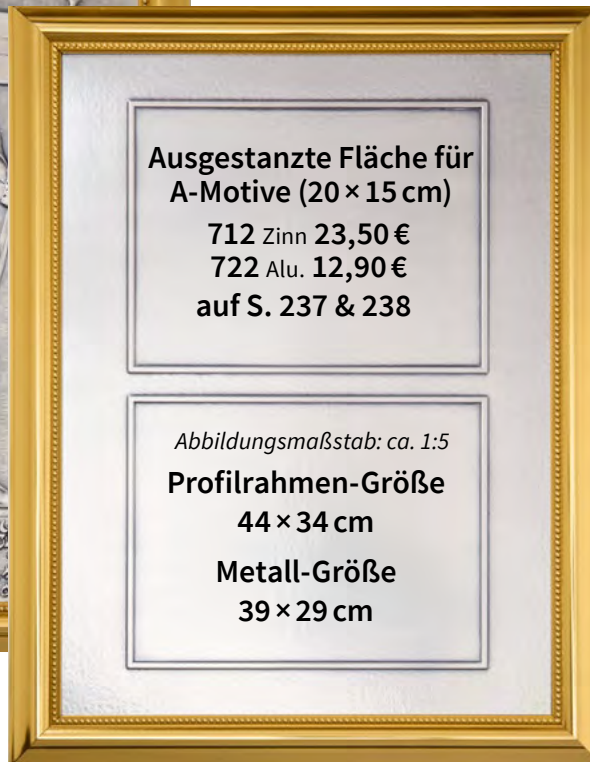

Kombinationsreliefs

13908 Grundmodell 41,80 €
(Preis ohne Motive)

Kombinierbar mit allen A-Motiven auf S. 237 bis 238.