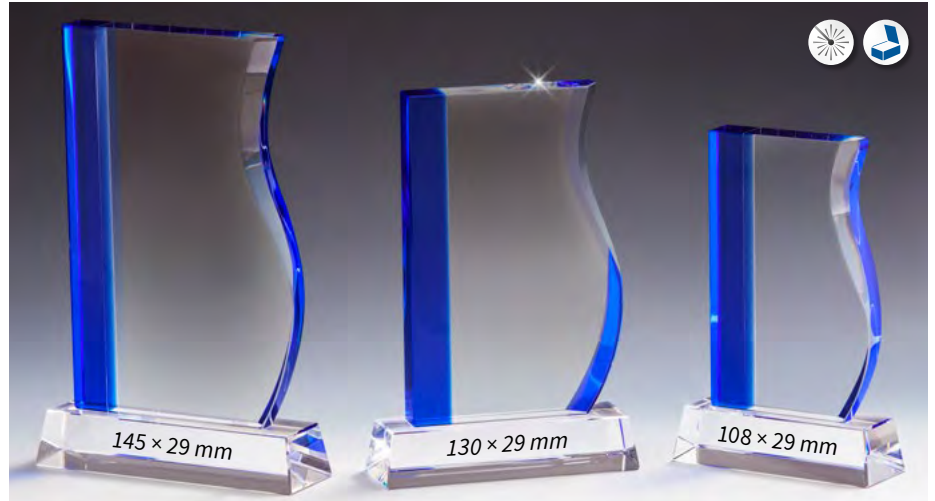

66948 • 33,90 €

H. 226 mm × B. 146 mm

66949 • 29,90 €

H. 206 mm × B. 134 mm

66950 • 24,90 €

H. 186 mm × B. 116 mm

KRISTALLGLAS-TROPHÄEN MASSIV

Designer Kristall-Trophäe

Stärke 20 mm

67411 • 46,90 €
H. 260 mm × B. 152 mm

67412 • 42,50 €
H. 240 mm × B. 148 mm

67413 • 39,90 €
H. 220 mm × B. 130 mm

Glasständer

Stärke 10 mm

68220 • 28,90 €
H. 215 mm × B. 200 mm
Ø 200 mm
Grau-Blaues Glas: Ø 80 mm

Kristall-Trophäe

Stärke 20 mm

67987 • 42,90 €
H. 240 mm × B. 160 mm

67988 • 39,90 €
H. 210 mm × B. 140 mm

67989 • 37,90 €
H. 180 mm × B. 120 mm

Blauglas Award

66909 • 30,90 €
H. 141 mm × B. 151 mm

Kristall-Trophäe

Stärke 20 mm

67421 • 47,90 €
H. 245 mm × B. 128 mm

67422 • 43,90 €
H. 205 mm × B. 106 mm

67423 • 39,90 €
H. 185 mm × B. 100 mm

KRISTALLGLAS-TROPHÄEN

Kristall-Trophäe

Stärke 15 mm
Sockelstärke 45 mm

67451 • 48,90 €
H. 310 mm x B. 100 mm