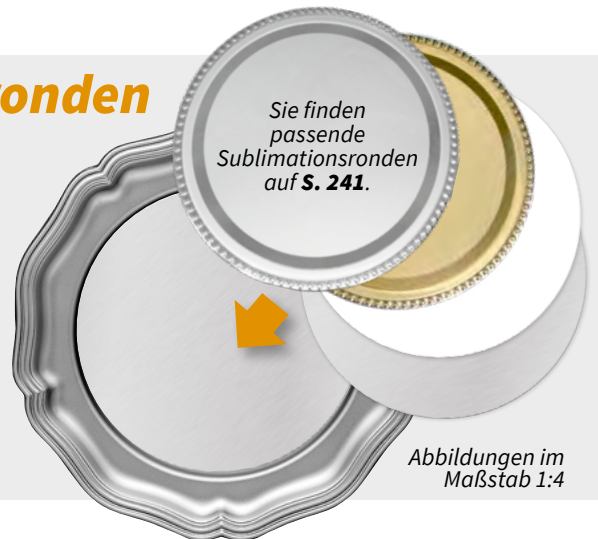

Abbildungen im Maßstab 1:4