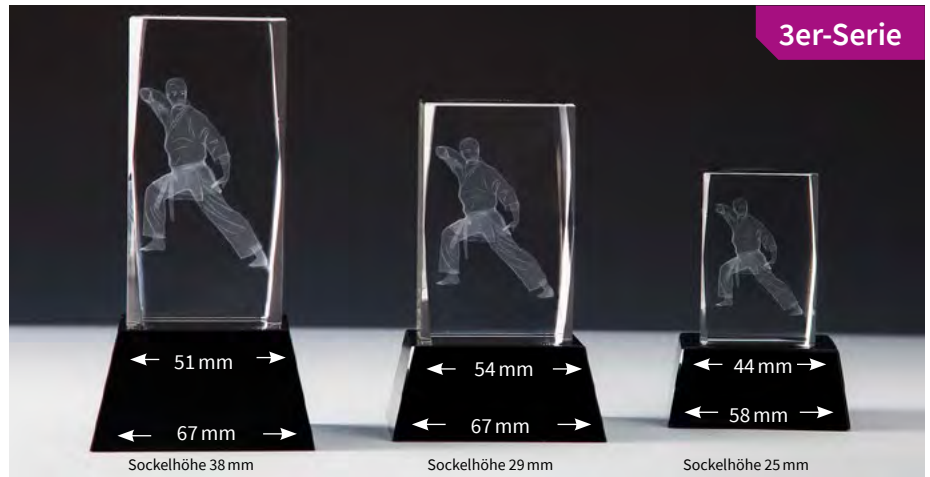

KAMPFSPORT JUDO & KARATE

3D-Glasblock Karate

inklusive blauer Geschenkbox

Mit Sockel

67602	67603	67604
H. 140 mm	H. 110 mm	H. 85 mm
27,90 €	22,50 €	18,40 €

Ohne Sockel (nicht abgebildet)

67605	67606	67607
10×5×5 cm	8×5×5 cm	6×4×4 cm
16,60 €	12,40 €	10,30 €

3er-Serie

Resinfiguren

39124 • 19,50 €

H. 200 mm
Gravurschild (silber):
Art.Nr. 62709

39125 • 15,50 €

H. 180 mm
Gravurschild (silber):
Art.Nr. 62572

39126 • 12,50 €

H. 160 mm
Gravurschild (silber):
Art.Nr. 62572