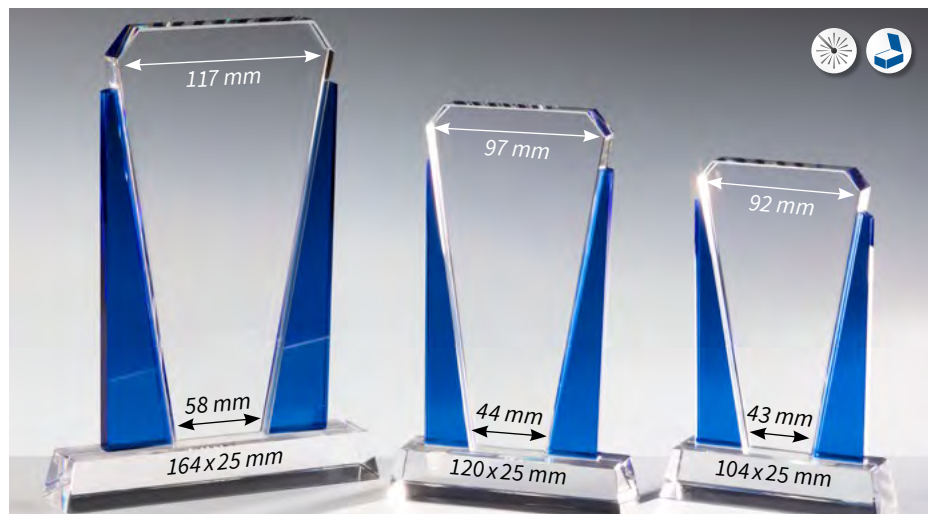

Stärke 20 mm

67411 • 46,90 €
H. 260 mm × B. 152 mm

67412 • 42,50 €
H. 240 mm × B. 148 mm

67413 • 39,90 €
H. 220 mm × B. 130 mm

Glasständer

Stärke 10 mm

68220 • 28,90 €
H. 215 mm × B. 200 mm
Ø 200 mm
Grau-Blaues Glas: Ø 80 mm

Kristall-Trophäe

Stärke 20 mm

67987 • 42,90 €
H. 240 mm × B. 160 mm

67988 • 39,90 €
H. 210 mm × B. 140 mm

67989 • 37,90 €
H. 180 mm × B. 120 mm

Blauglas Award

66909 • 30,90 €
H. 141 mm × B. 151 mm

Kristall-Trophäe

Stärke 20 mm

67421 • 47,90 €
H. 245 mm × B. 128 mm

67422 • 43,90 €
H. 205 mm × B. 106 mm

67423 • 39,90 €
H. 185 mm × B. 100 mm

KRISTALLGLAS-TROPHÄEN

Kristall-Trophäe

Stärke 15 mm
Sockelstärke 45 mm

67451 • 48,90 €
H. 310 mm x B. 100 mm