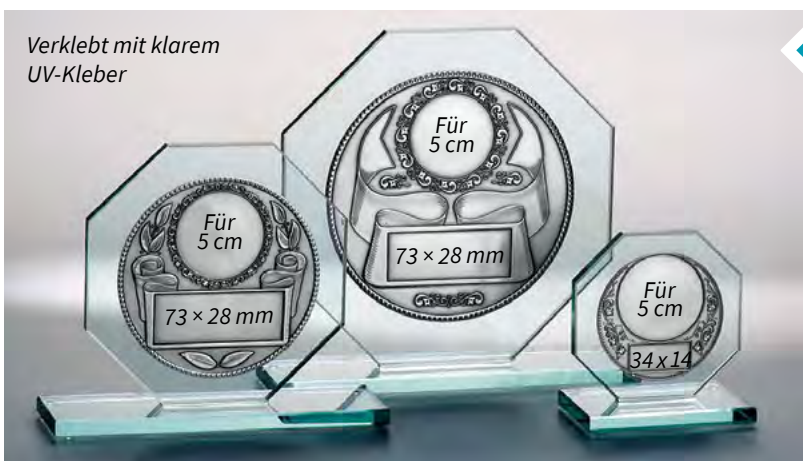

GLASTROPHÄEN 10 mm stark

JADE-Trophäe Stärke 10 mm

68118 • 24,90 €
H. 165 mm × B. 230 mm

68117 • 21,90 €
H. 130 mm × B. 210 mm

68116 • 19,90 €
H. 115 mm × B. 190 mm

JADE-Trophäe „Octagon“

Neutral • Stärke 10 mm

35741 • 20,90 €
H. 200 mm Ø 190 mm

35742 • 18,90 €
H. 160 mm Ø 150 mm

35743 • 15,90 €
H. 110 mm Ø 98 mm

JADE-Trophäe mit Prägscheibe

35762
H. 160 mm
Ø 150 mm
34,90 €

JADE-Trophäe „Rund“ Stärke 10 mm

35751 • 20,90 €
H. 205 mm Ø 195 mm

35752 • 18,90 €
H. 157 mm Ø 150 mm

35753 • 15,50 €
H. 108 mm Ø 98 mm

JADE-Trophäe mit Prägscheibe Stärke 10 mm

35731 • 39,90 €
H. 200 mm Ø 190 mm

35732 • 35,90 €
H. 160 mm Ø 150 mm

35733 • 28,90 €
H. 108 mm Ø 98 mm

66245 • 33,90 €
H. 200 mm Ø 190 mm
JADE-Trophäe mit Prägscheibe