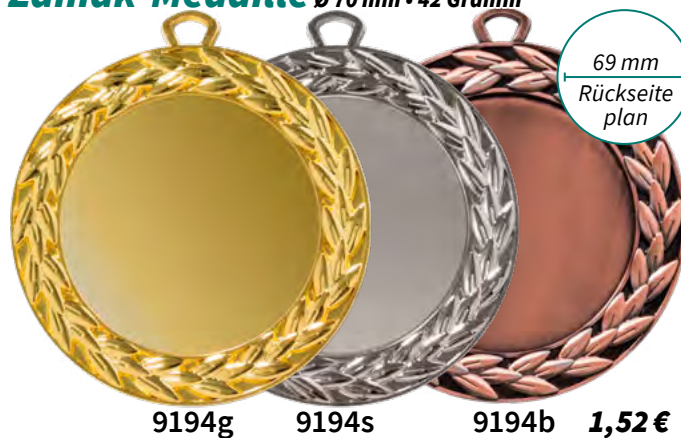

Zamak-Medaille Ø 70 mm • 42 Gramm

9194g 9194s 9194b **1,52 €**