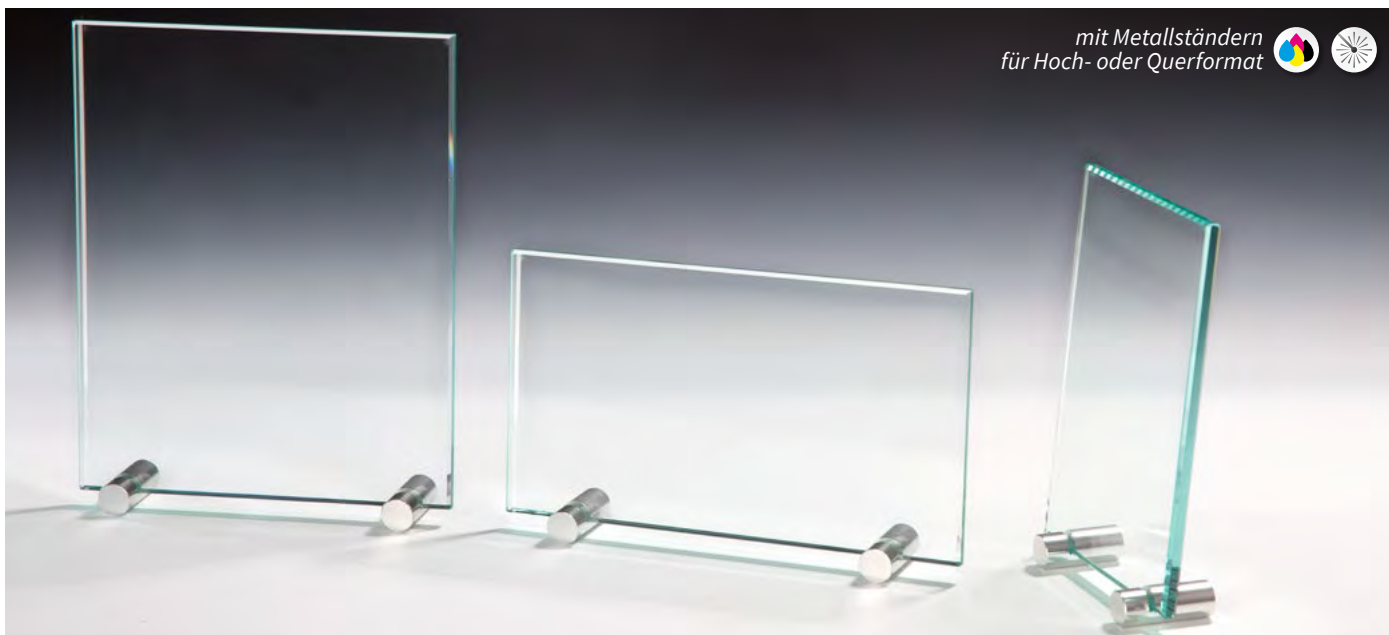

3er-Serie Glastrophäe Stärke 6 mm • Hoch- oder Querformat

mit Metallständern
für Hoch- oder Querformat

67187 • 12,50 €
252 mm × 210 mm

67188 • 10,50 €
216 mm × 180 mm

67189 • 8,90 €
180 mm × 150 mm