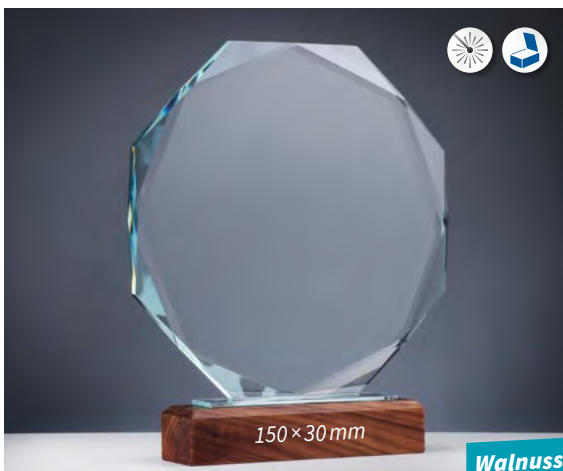

Holz-Glas-Award Stärke 15 mm