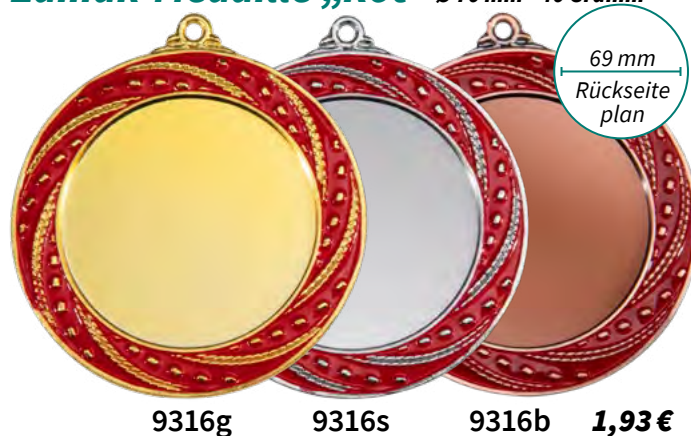

Zamak-Medaille Ø 70 mm • 42 Gramm

9194g 9194s 9194b **1,52 €**

Eisen-Medaille Ø 70 mm • 59 Gramm

9193g 9193s 9193b **1,21 €**

Zamak-Medaille Ø 70 mm • 31 Gramm

9327g 9327s 9327b **1,56 €**

Zamak-Medaille „Rot“ Ø 70 mm • 40 Gramm