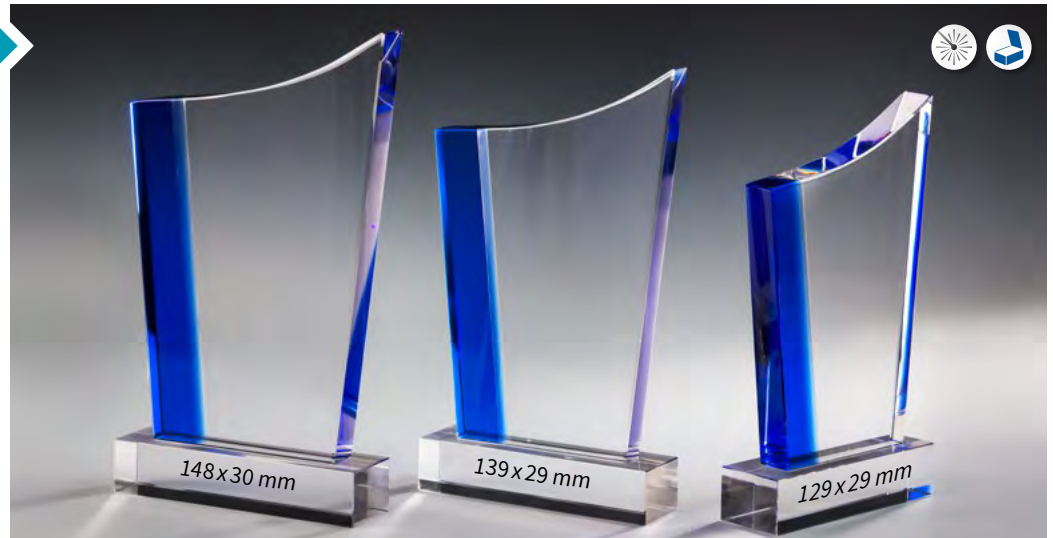

Maße 170x110 mm

Kristallglas 150x55 mm • Blauglas 115x65 mm

schwarzer Glassockel

Glastrophäe

Stärke 10 mm

68124 • 31,90 €

H. 205 mm × B. 190 mm

Sockel 160 × 50 × 10 mm

68125 • 28,90 €

H. 180 mm × B. 165 mm

Sockel 140 × 50 × 10 mm

68126 • 25,90 €

H. 160 mm × B. 143 mm

Sockel 120 × 50 × 10 mm

Whiteglass-Trophäe

Glasstärke 12 mm

66948 • 33,90 €

H. 226 mm × B. 146 mm

66949 • 29,90 €

H. 206 mm × B. 134 mm

66950 • 24,90 €

H. 186 mm × B. 116 mm

KRISTALLGLAS-TROPHÄEN MASSIV

Designer Kristall-Trophäe

Stärke 20 mm

67411 • 46,90 €
H. 260 mm × B. 152 mm

67412 • 42,50 €
H. 240 mm × B. 148 mm

67413 • 39,90 €
H. 220 mm × B. 130 mm

Glasständer

Stärke 10 mm

68220 • 28,90 €
H. 215 mm × B. 200 mm
Ø 200 mm
Grau-Blaues Glas: Ø 80 mm