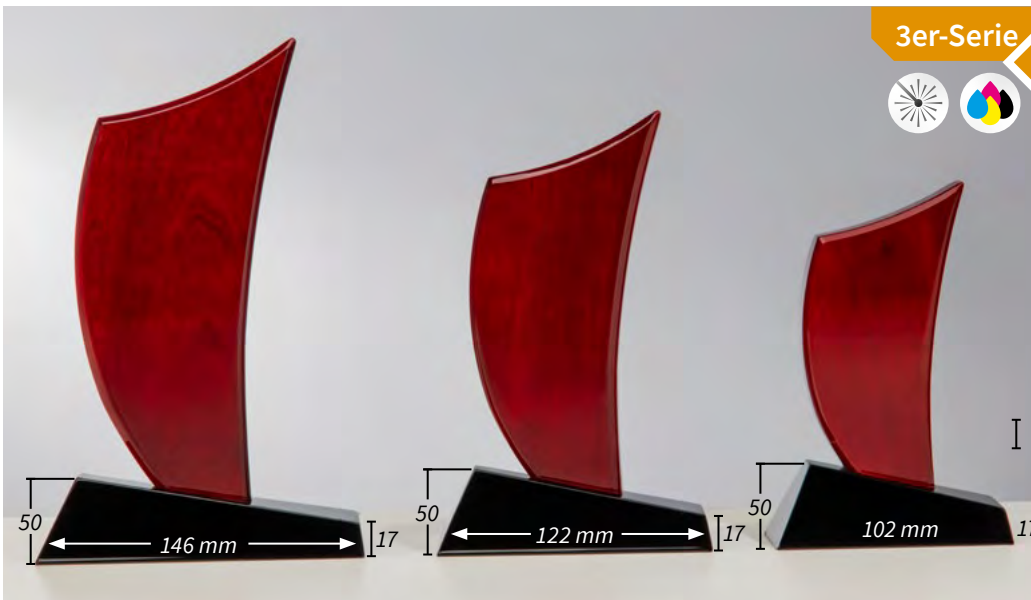

Mahagoni-Look Trophäen

37659 • 20,90 €
240 × 120 mm

Gravurschild (gold): Art.Nr. 62594
Gravurschild (silber): Art.Nr. 62610

37658 • 13,90 €
200 × 100 mm

Gravurschild (gold): Art.Nr. 62571
Gravurschild (silber): Art.Nr. 62572

37657 • 8,90 €
160 × 85 mm

Gravurschild (gold): Art.Nr. 62589
Gravurschild (silber): Art.Nr. 62590

Die Oberteile sind mit Schraubgewinden an den Sockeln fixiert.

3er-Serie

3er-Serie

Mahagoni-Look Segel-Trophäen

37662 • 20,90 €
240 × 130 mm

37661 • 16,90 €
200 × 110 mm

37660 • 12,90 €
160 × 95 mm

Die Oberteile sind mit Schraubgewinden an den Sockeln fixiert.

Plakette „Deutschland“ zum Hängen

19560 • 33,90 €
29,5 × 22 × 1,2 cm

Plakette Art.Nr.	Größe in cm	€
19440	30 × 25	22,90
19430	25 × 20	17,90
19420	22,5 × 18	15,90

Plakette Art.Nr.	Größe in cm	€
19410	18 × 15	13,90
19400	16 × 13	12,90