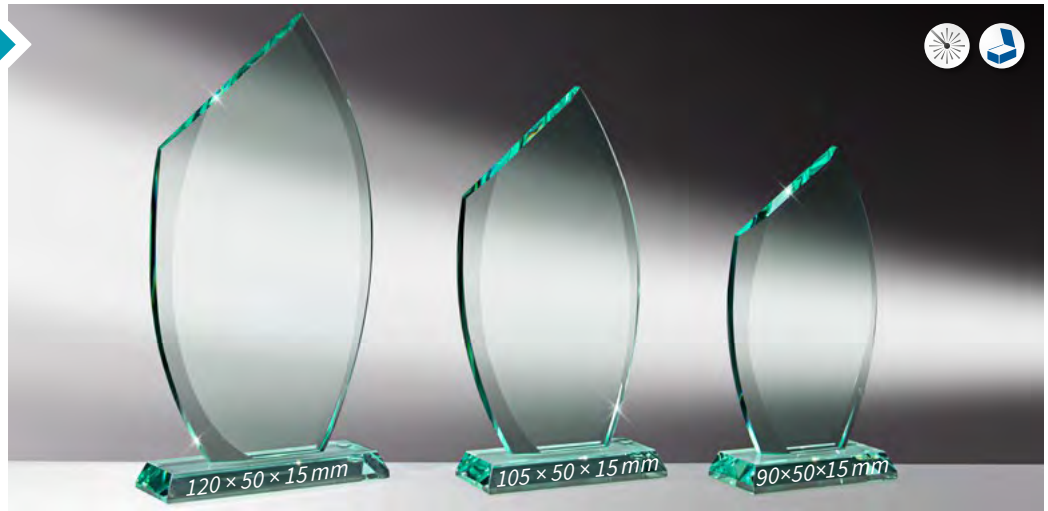

JADE Trophäe

Stärke 15mm

67042 • 37,90 €
H. 240 × B. 220 mm

67043 • 34,90 €
H. 220 × B. 200 mm

67044 • 30,90 €
H. 200 × B. 180 mm

JADE Award

Stärke 15mm

68004 • 37,90 €
H. 280 × B. 174 mm

JADE-Trophäe

Stärke 15 mm

68108 • 32,90 €
H. 250 mm × B. 125 mm

68107 • 27,90 €
H. 210 mm × B. 105 mm

68106 • 24,90 €
H. 180 mm × B. 90 mm

JADE-Trophäe

Stärke 10 mm

68149 • 42,90 €
H. 265 mm × B. 170 mm

68150 • 37,90 €
H. 220 mm × B. 150 mm

68151 • 32,90 €
H. 175 mm × B. 130 mm

JADE-XXL „Extrastark“ 20mm stark

65781 180 mm × 130 mm 13,90 €

65782 170 × 120 mm 11,90 €

65783 160 × 110 mm 10,90 €

JADE-Glassockel