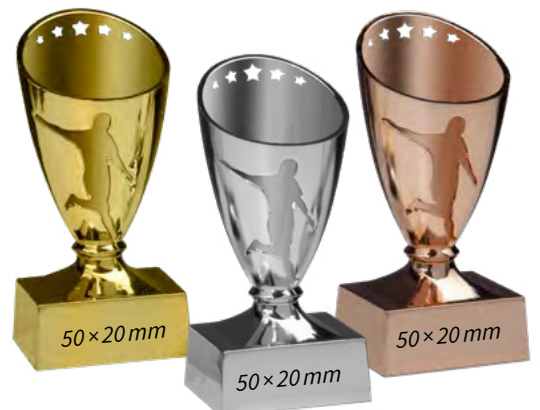

Fußball-Cup 32180 • 10,95 €

3er-Serie

50×20 mm

50×20 mm

50×20 mm

32181

H. 120 mm
gold
Gravurschild
(gold):
Art.Nr. 62589
3,65 €

32182

H. 120 mm
silber
Gravurschild
(silber):
Art.Nr. 62590
3,65 €

32183

H. 120 mm
bronze
Gravurschild
(bronze):
Art.Nr. 62591
3,65 €