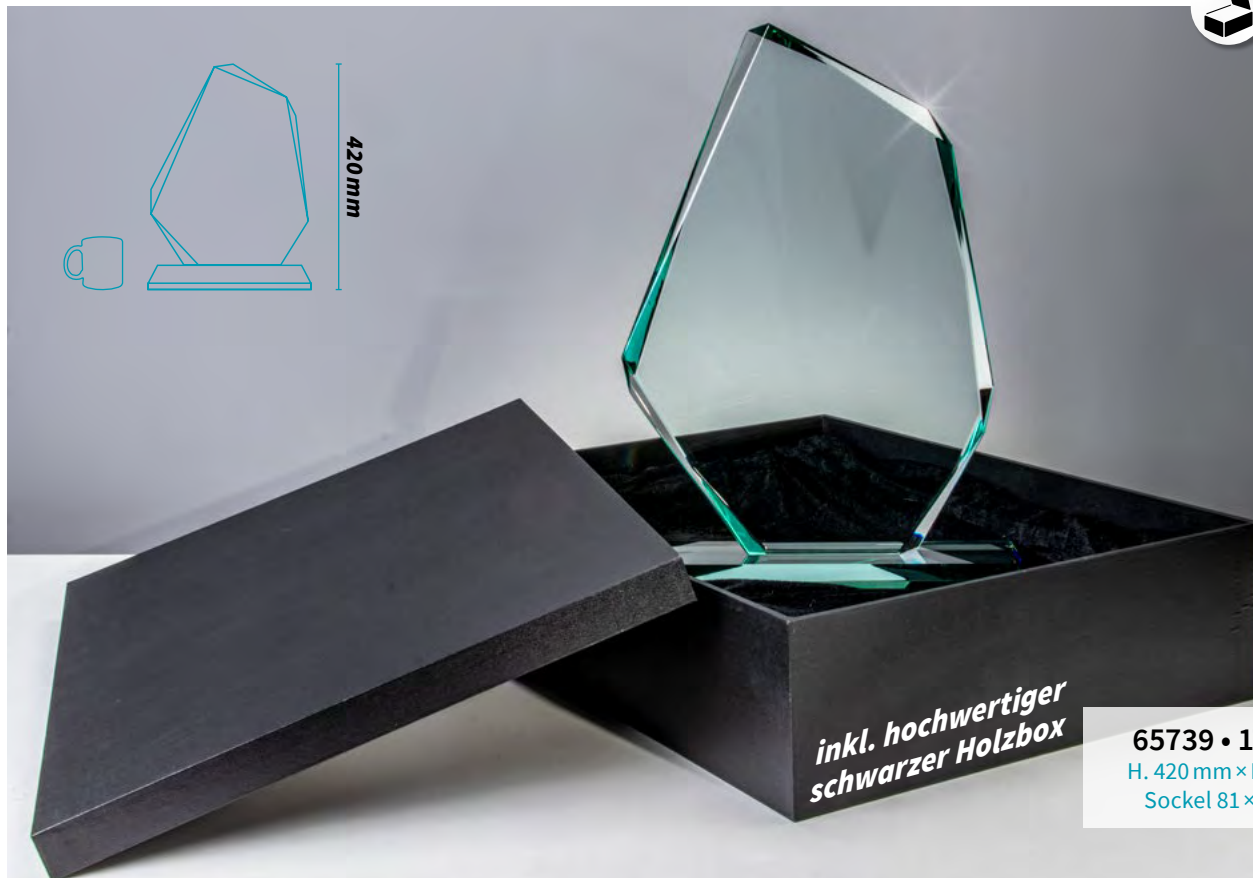

GLASTROPHÄEN

per Hand geschliffen

Mit den Glastrophäen erhalten Sie eine **perfekte Auszeichnung** für jeden Anlass. Die verschiedenen **Veredelungsmöglichkeiten** verleihen den Trophäen das **gewisse Etwas**.

Geschenkbox

Trophäen mit diesem Symbol werden inklusive einer hochwertigen blauen Geschenkbox geliefert.

XXL-JADE-GLASTROPHÄEN - H. 420 MM

XXL-JADE-Glas „Achteck“ H. 420 mm • Stärke 18 mm

65078 • 177,90 €
 H. 420 mm × B. 395 mm
 Sockel 81 × 290 mm

XXL-JADE-Glas „Glafels“ H. 420 mm • Stärke 19 mm

65739 • 177,90 €
 H. 420 mm × B. 280 mm
 Sockel 81 × 290 mm

LUXUSTROPHÄEN AUS HOLZ UND GLAS

Hochwertige Handarbeit aus Naturmaterialien • Maserungen können abweichen