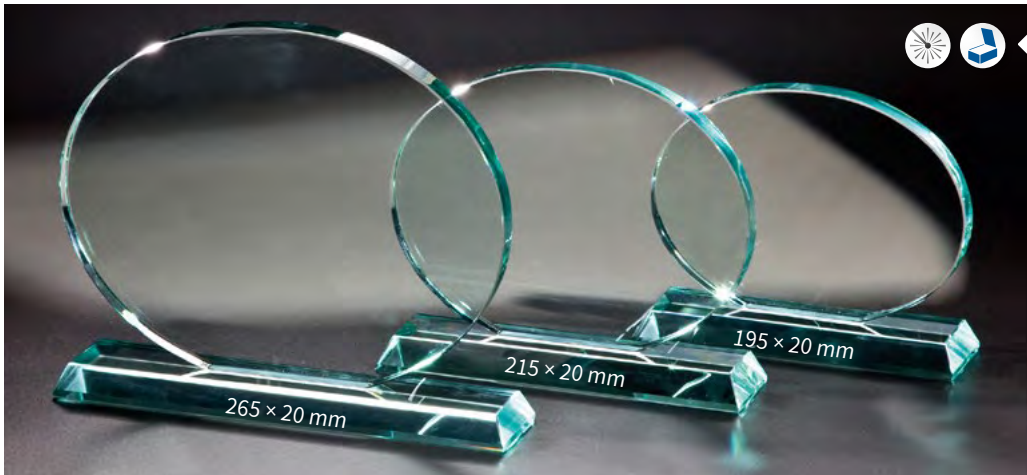

H. 240 mm × B. 130 mm

66023 • 40,90 €

H. 220 mm × B. 115 mm

JADE-Award „Pokal“

Stärke 15 mm

68111 • 36,90 €

H. 210 mm × B. 175 mm
Sockelmaße 110 × 50 × 20**JADE
Trophäe**

Stärke 15 mm

65092 • 37,90 €

H. 270 mm
B. 205 mm

65094 • 30,90 €

H. 220 mm
B. 155 mm

65096 • 26,90 €

H. 200 mm
B. 130 mm

JADE-GLASTROPHÄEN 15 mm stark

JADE-Trophäe „Oval“ Stärke 15 mm

66311 • 36,90 €
H. 215 mm × B. 252 mm

66312 • 31,90 €
H. 175 mm × B. 204 mm

66313 • 27,90 €
H. 150 mm × B. 182 mm

JADE-Trophäe Stärke 15 mm

67161 • 37,50 €
H. 220 mm × B. 160 mm

67162 • 31,50 €
H. 200 mm × B. 145 mm