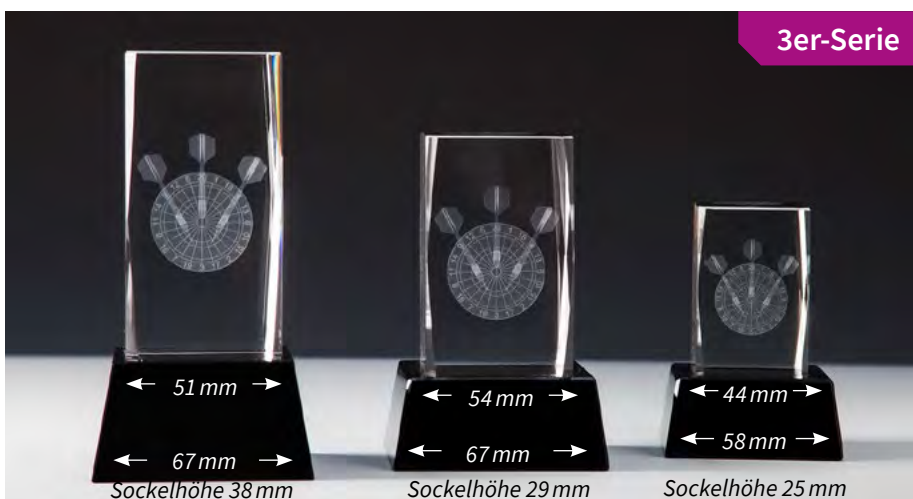

38026 • 3,15 €
H. 113 mm • gold

Schnelle Montage durch Verschrauben

Foto 1:5

Beachten Sie unser Schraubfix-Angebot zur Selbstmontage auf den Seiten 132 bis 137.

3D-Glasblock Darts
inklusive blauer Geschenkbox