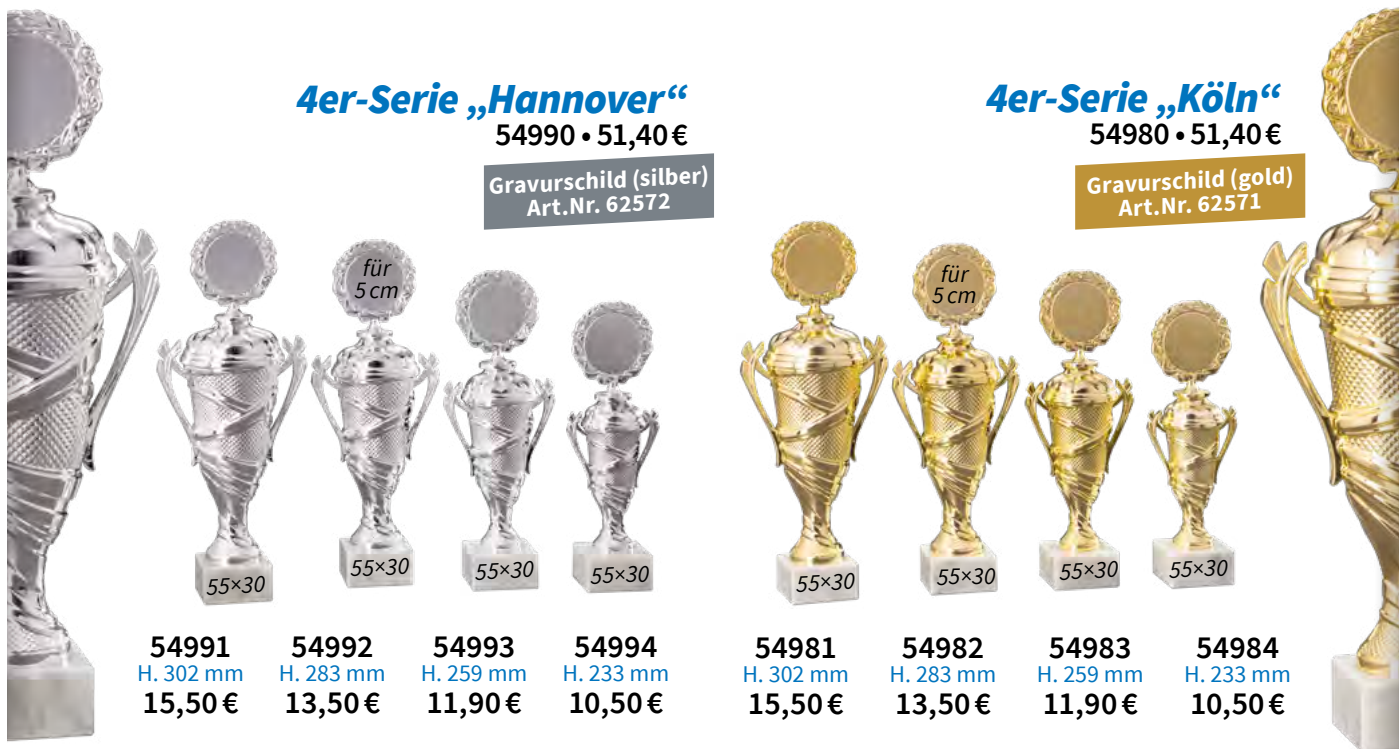

STÄNDER-TROPHÄEN

4er-Serie „Hannover“

54990 • 51,40 €

Gravurschild (silber)
Art.Nr. 62572

4er-Serie „Köln“

54980 • 51,40 €

Gravurschild (gold)
Art.Nr. 62571

54991 H. 302 mm 15,50 €	54992 H. 283 mm 13,50 €	54993 H. 259 mm 11,90 €	54994 H. 233 mm 10,50 €	54981 H. 302 mm 15,50 €	54982 H. 283 mm 13,50 €	54983 H. 259 mm 11,90 €	54984 H. 233 mm 10,50 €

5er-Serie „Kiel“

56040 • 66,50 €

TOP PREIS