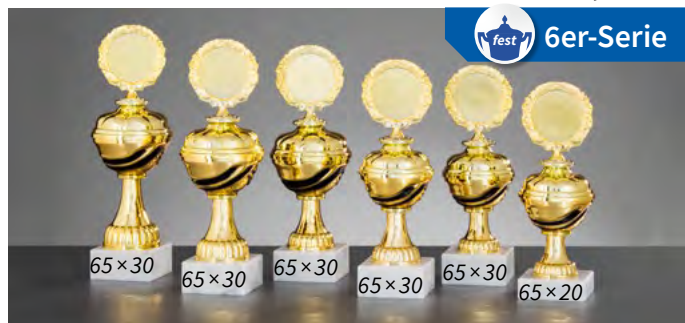

Serie „Gold-Schwarz“ 58540 • 74,14 €

Pokal Art.Nr.	H.	Ø	Gravurschild Art.Nr. • gold	€
58541	255	80	62594	13,99
58542	245	80	62594	12,99
58543	235	80	62594	12,59
58544	228	70	62594	11,99
58545	218	70	62594	11,59
58546	208	70	62593	10,99