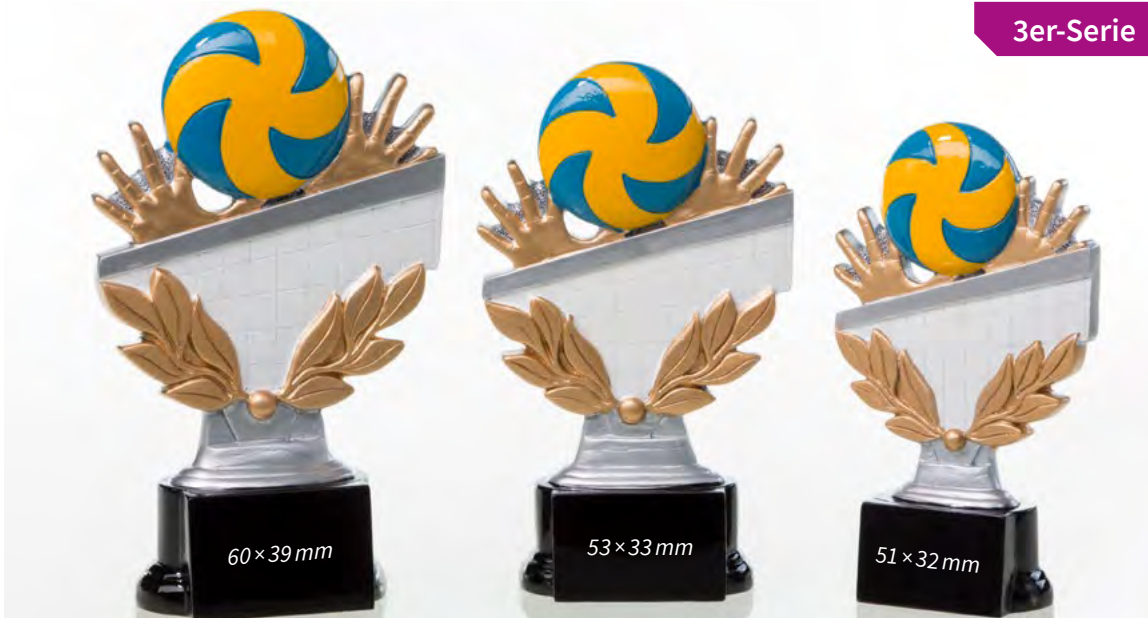

3er-Serie

Resinfiguren

- 39253 • 19,50 €
  H. 200 mm
  Gravurschild (silber):
  Art.Nr. 62709
- 39254 • 15,50 €
  H. 180 mm
  Gravurschild (silber):
  Art.Nr. 62572
- 39255 • 11,50 €
  H. 160 mm
  Gravurschild (silber):
  Art.Nr. 62572

60×39 mm

53×33 mm

51×32 mm