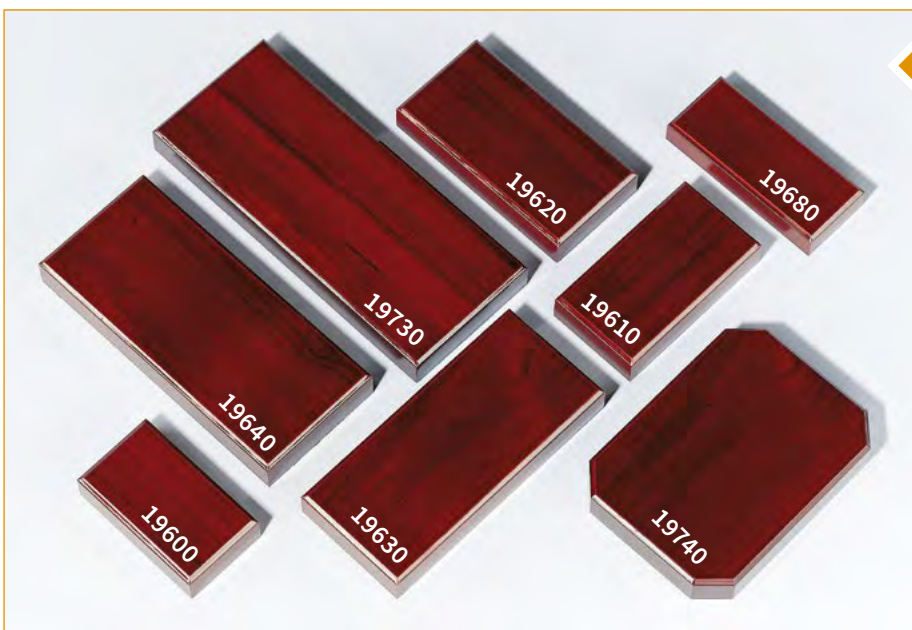

Sockel im Mahagoni-Look

Sockel Art.Nr.	Größe in cm	€
19600	12×7×3	7,90
19680	15×6,3×2,5	7,90
19610	14,5×8×3	9,90
19620	17,5×9×3	11,90
19630	22×10×3	13,90
19640	25×11×3	17,90
19740	19,5×14,5×3	18,90
19730	29×12×3	19,90