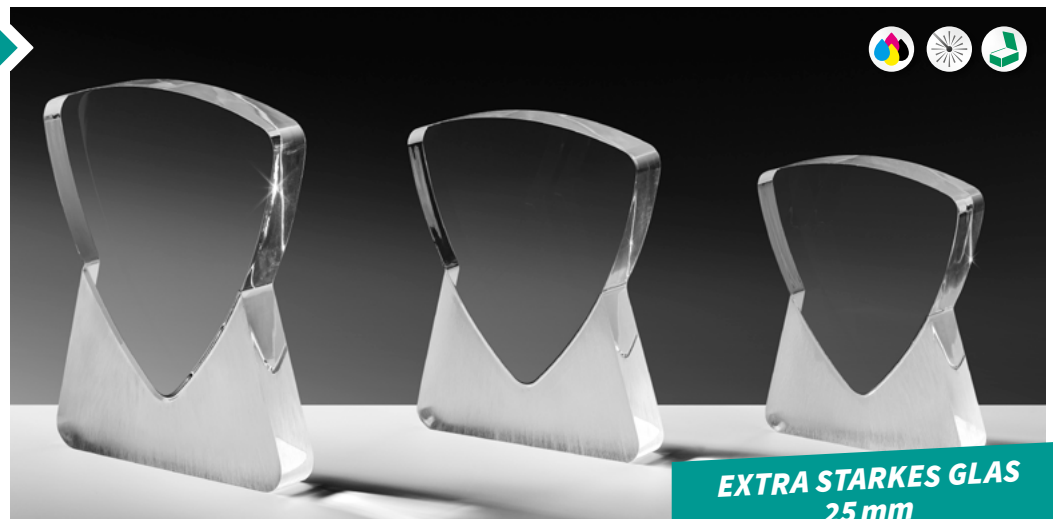

EXTRA STARKES GLAS
25 mm