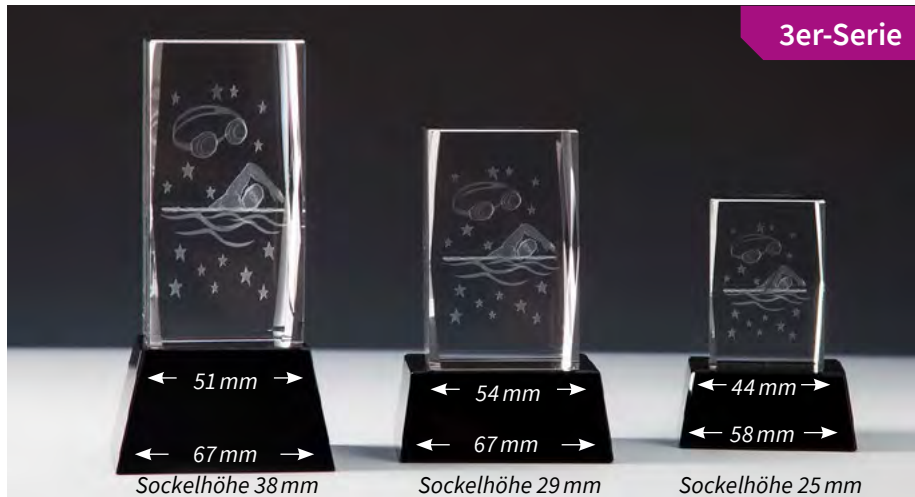

3er-Serie

3D-Glasblock Schwimmen inklusive blauer Geschenkbox

Mit Sockel

67656 H. 140 mm 27,90 €	67657 H. 110 mm 22,50 €	67658 H. 85 mm 18,40 €

Ohne Sockel (nicht abgebildet)

67659 10×5×5 cm 16,60 €	67660 8×5×5 cm 12,40 €	67661 6×4×4 cm 10,30 €