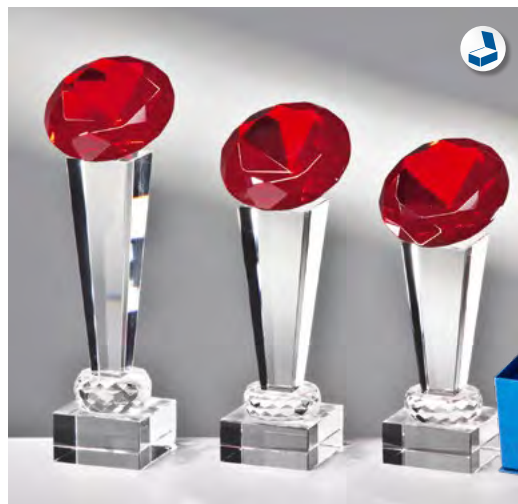

65911
H. 230 mm
62,90 €

65912
H. 210 mm
54,90 €

65913
H. 190 mm
51,90 €

66745
H. 230 mm
69,90 €

66746
H. 210 mm
61,90 €

66747
H. 190 mm
58,90 €