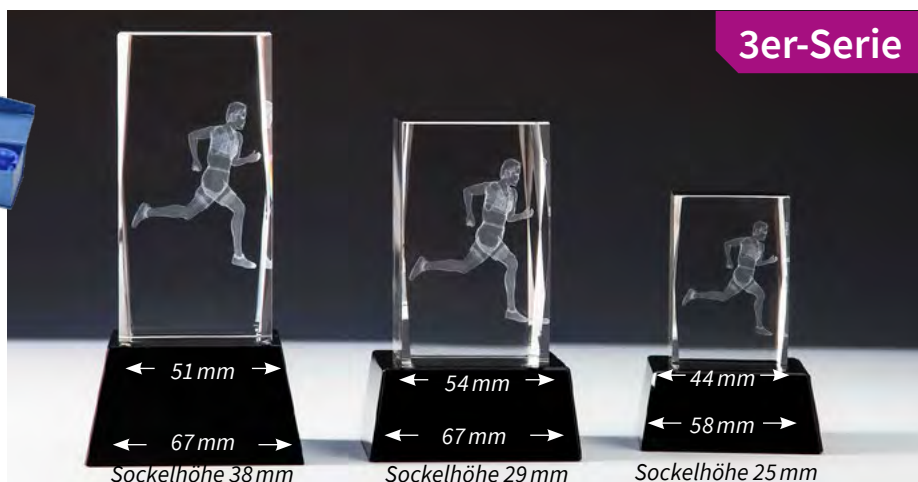

**3D-Glasblock
Leichtathletik**

inklusive blauer Geschenkbox

Mit Sockel

67638	67639	67640
H. 140 mm	H. 110 mm	H. 85 mm
27,90 €	22,50 €	18,40 €

Ohne Sockel (nicht abgebildet)

67641	67642	67643
10×5×5 cm	8×5×5 cm	6×4×4 cm
16,60 €	12,40 €	10,30 €

3er-Serie