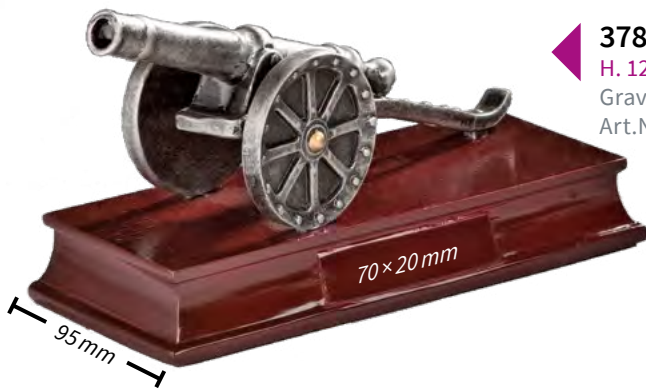

Plaketten zum Hängen & Stellen Herren

37633 • 18,50 €

H. 170 mm • B. 206 mm
Gravurschild (silber):
Art.Nr. 62621

37634 • 10,90 €

H. 115 mm • B. 144 mm
Gravurschild (silber):
Art.Nr. 62609

Resinfiguren Torkanone