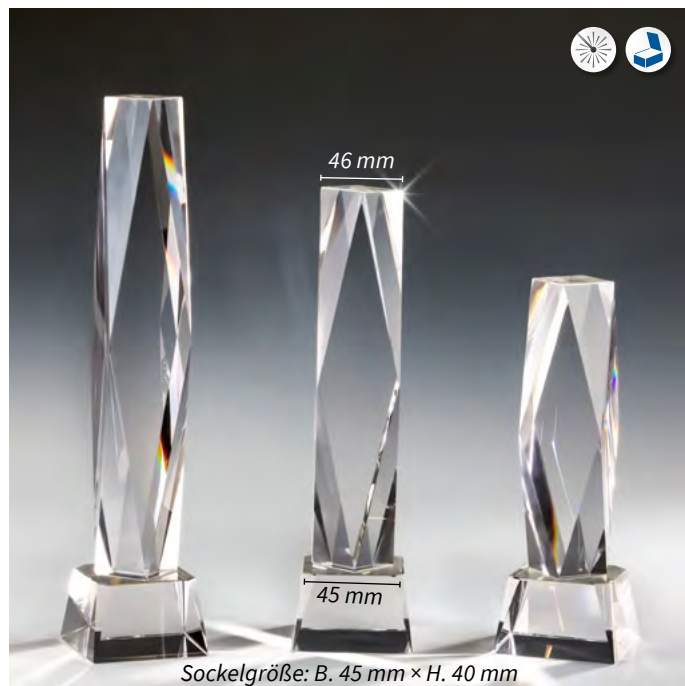

	H. 300 mm	H. 250 mm	H. 200 mm
inkl. Geschenkbox	67401 47,50 €	67402 39,90 €	67403 35,90 €
ohne Geschenkbox	67401WB 45,50 €	67402WB 37,90 €	67403WB 33,90 €

Kristall-Tower

	Größe 2 H. 335 mm	Größe 1 H. 390 mm	Größe 3 H. 280 mm
	67806 63,90 €	67805 69,90 €	67807 59,90 €