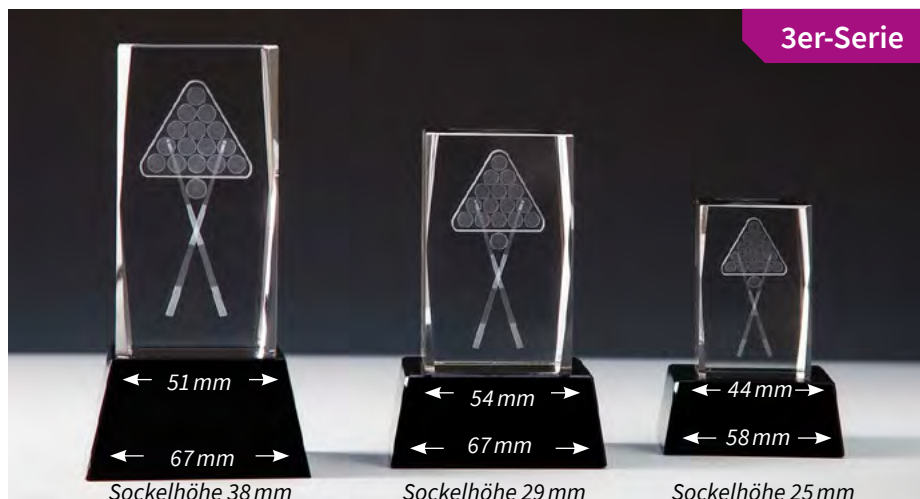

63 × 19 × 119 mm • H. 40 mm

Beachten Sie unser Schraubfix-Angebot zur Selbstmontage auf Seite 132 bis 137.

3er-Serie

3D-Glasblock Billard

inklusive blauer Geschenkbox

Mit Sockel

67644

H. 140 mm