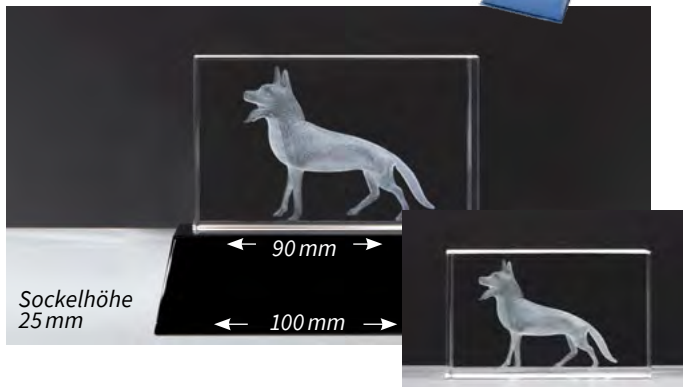

37311 • 43,- €
 H. 290 mm
 Gravurschild (gold):
 Art.Nr. 62589

Foto 1:3,8

Beachten Sie
 unser Schraubfix-Angebot zur
 Selbstmontage auf Seite
 132 bis 137.

SCHÄFERHUND

3D-Glasblock Schäferhund inklusive blauer Geschenkbox