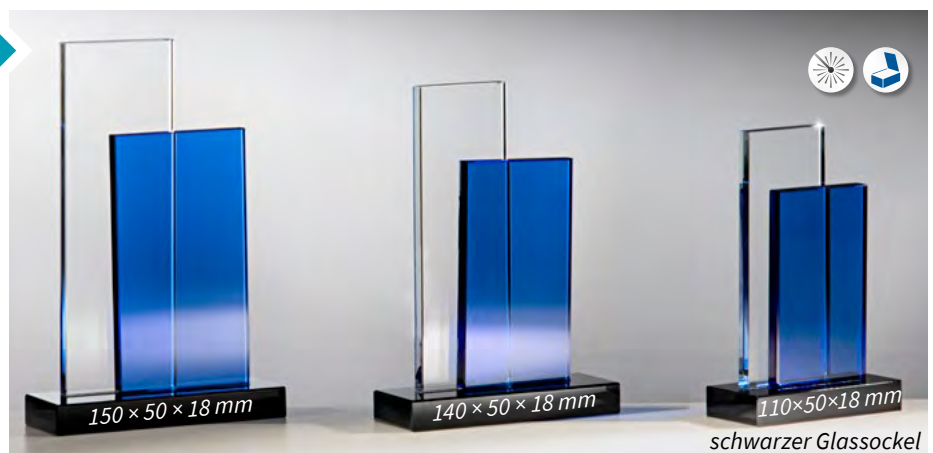

68024 • 35,90 €

H. 260 mm × B. 145 mm

68023 • 32,90 €

H. 240 mm × B. 130 mm

68022 • 30,90 €

H. 210 mm × B. 115 mm

Faszinierende blaue Reflektionen verleihen der Trophäe einen besonderen Effekt.

Kristall-Trophäe

Blauglas: Stärke 6 mm
Kristallglas: Stärke 10 mm

68102 • 29,90 €

Maße: 230x150 mm

Kristallglas 210x70 mm • Blauglas 155x85 mm

68103 • 25,90 €

Maße: 200x140 mm

Kristallglas 180x60 mm • Blauglas 135x75 mm

68104 • 21,90 €

Maße 170x110 mm

Kristallglas 150x55 mm • Blauglas 115x65 mm

schwarzer Glassockel

Glastrophäe

Stärke 10 mm

68124 • 31,90 €

H. 205 mm × B. 190 mm

Sockel 160 × 50 × 10 mm