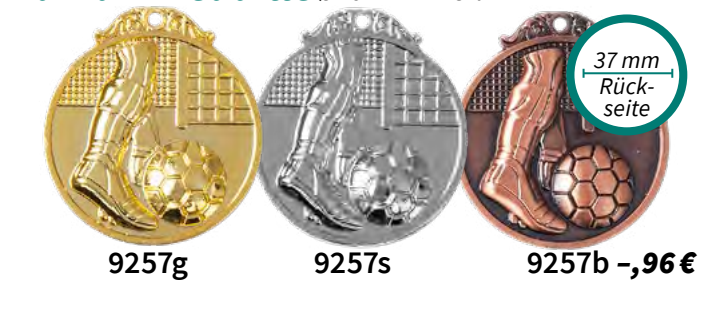

9260g 9260s 9260b **-,96 €**

9257g 9257s 9257b **-,96 €**

Fußball-Medaille Zamak • 53 mm x 50 mm • 35g