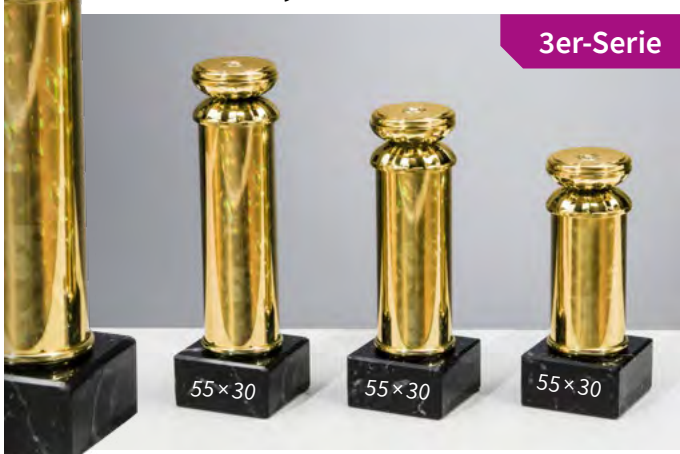

59681	59682	59683
H. 185 mm	H. 160 mm	H. 135 mm
10,50 €	9,60 €	9,40 €

59691	59692	59693
H. 185 mm	H. 160 mm	H. 135 mm
10,50 €	9,60 €	9,40 €

59730 • 28,30 €

59720 • 28,30 €