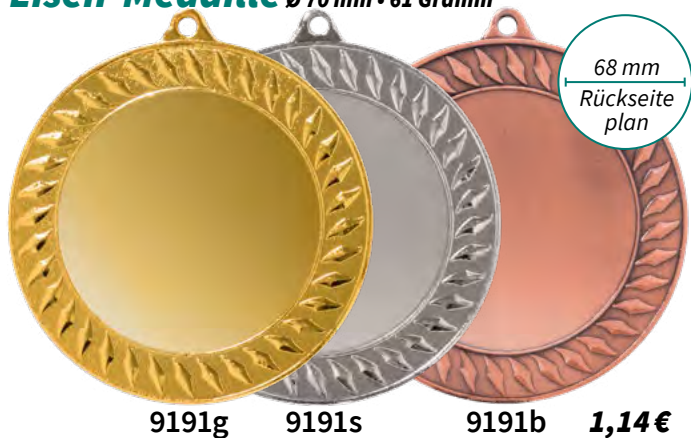

MEDAILLEN Ø 70 MM FÜR 50 MM-EMBLEME

Exklusive-Medaille-Cup Ø 70 mm • 46 Gramm

9306g 9306s 9306b **1,61 €**

Zamak-Medaille Ø 70 mm • 35 Gramm

9341g 9341s 9341b **1,54 €**

Eisen-Medaille Ø 70 mm • 61 Gramm

9191g 9191s 9191b **1,14 €**