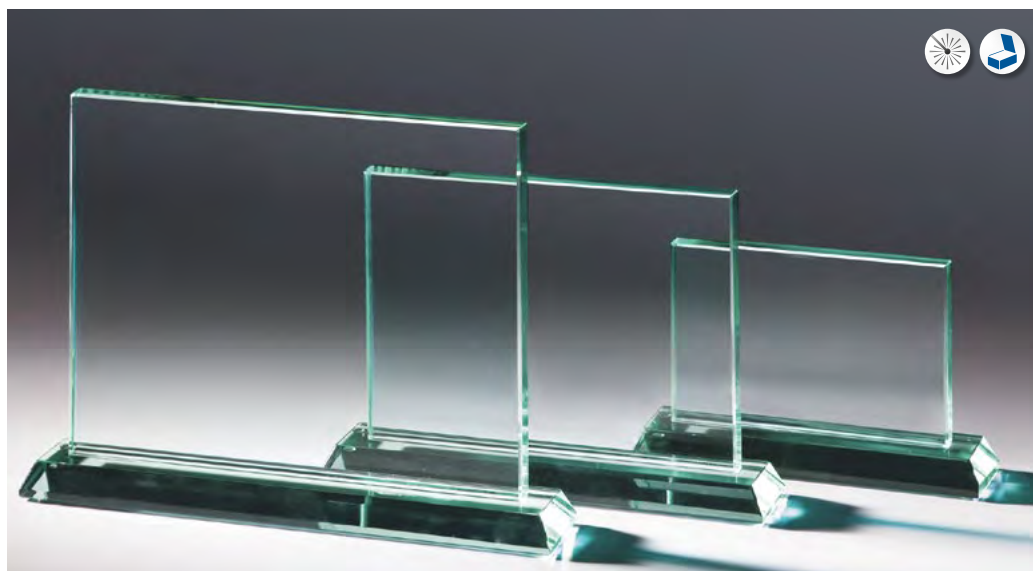

JADE-Trophäe „Rechteck Breit“

Stärke 15 mm