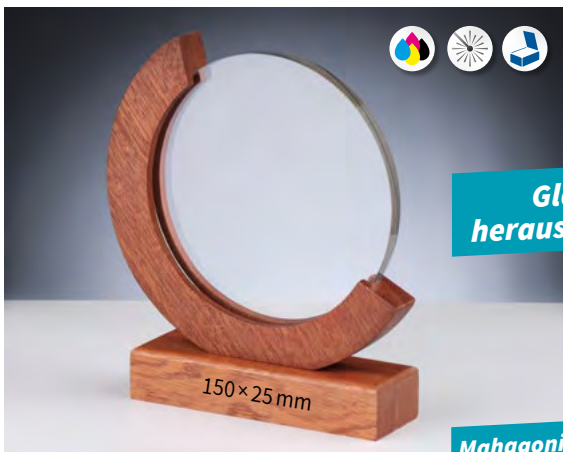

Holz-Glas-Award 20 mm

Mahagoni

68184 • 42,90 €
Kristallglas 120×20×218 mm
Holz 140×38×77 mm
Stärke 20 mm • H. 255 mm

Holz-Glas-Award Stärke 15 mm

Walnuss

68198 • 38,90 €
B.150×H.210 mm
Stärke 15 mm
aus Kristallglas & Holz

Holz-Glas-Award Stärke 15 mm

Walnuss

68202 • 39,90 €
B.150×235 mm
Stärke 15 mm
aus Kristallglas & Holz

Metall-Holz-Trophäe H. 235 mm**Mahagoni**

68189 • 49,90 €
 L. 60 mm × B. 60 mm
 aus Metall & Holz

**„Cubix-Awards“
Mahagoniholz****Holz-Glas-Award H. 215 mm****Mahagoni**

68178 • 49,90 €
 Glas 60×50×145 mm • Holz 60×50×70 mm
 aus Kristallglas & Holz

Holz-Glas-Award Stärke 10 mm**Mahagoni**

68205 • 38,90 €
 B.170 × T.48 × H.195 mm • Ø 140 mm
 aus Kristallglas & Holz

Holz-Glas-Award Stärke 10 mm**Buche**

68187 • 38,90 €
 B.170 × T.48 × H.195 mm • Ø 140 mm
 aus Kristallglas & Holz

**Holz-Glas-Award Stärke 15 mm****Walnuss**

68194 • 42,90 €
 B.200 × T.40 × H.230 mm • Ø 200 mm
 aus Kristallglas & Holz

Holz-Glas-Award Stärke 12 mm**Buche**