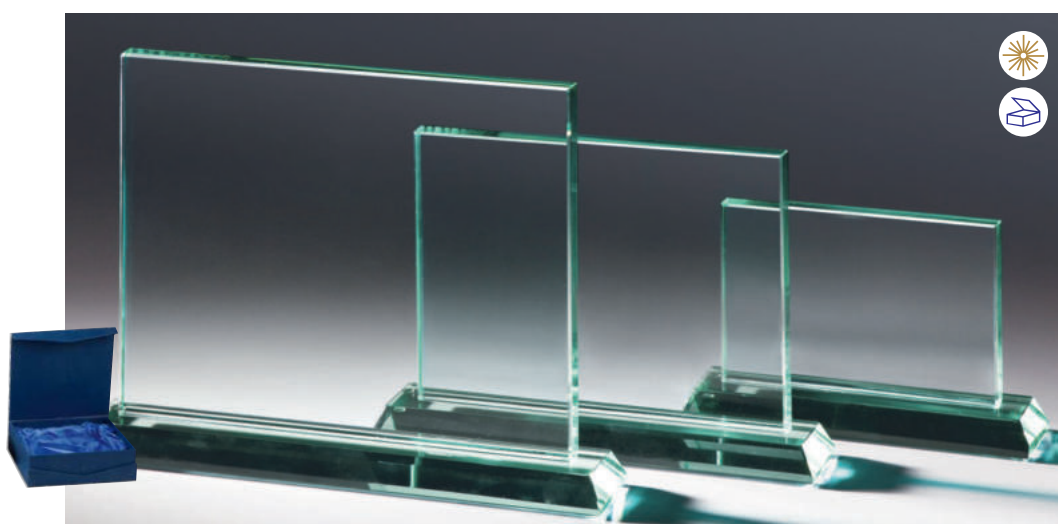

66421 | 35,90 €
H. 220 mm × B. 250 mm

66422 | 31,90 €
H. 170 mm × B. 200 mm

66423 | 25,90 €
H. 120 mm × B. 150 mm