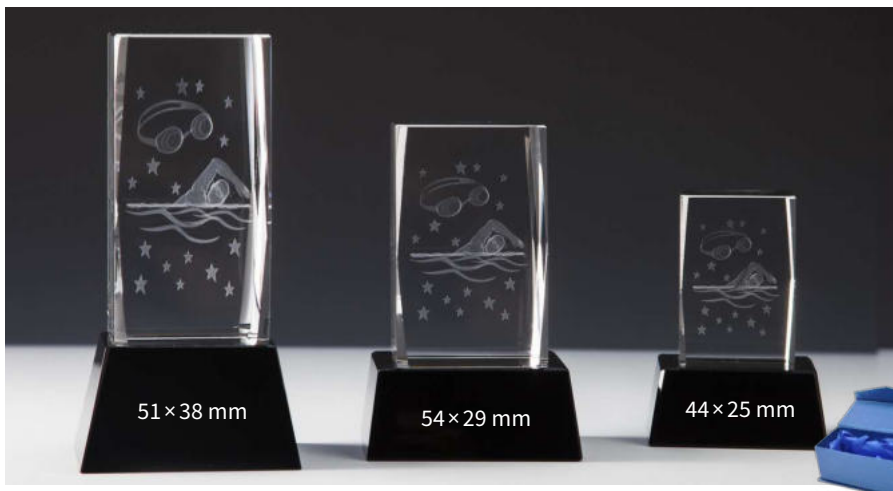

3D-GLASBLOCK

Mit Sockel

67656	67657	67658
H. 140 mm	H. 110 mm	H. 85 mm
26,90 €	21,90 €	17,90 €