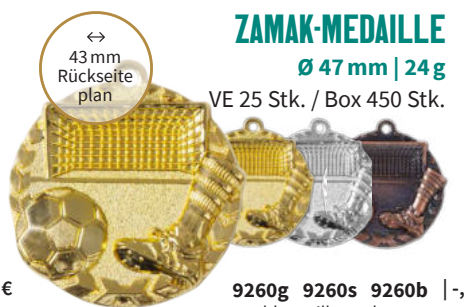

ZAMAK-MEDAILLE

Ø 47 mm | 24 g

VE 25 Stk. / Box 450 Stk.

9260g 9260s 9260b | -,98 €
gold silber bronze