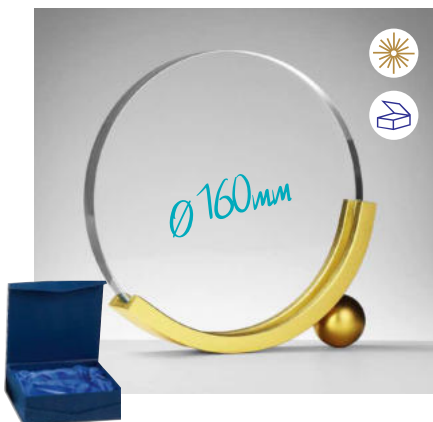

inkl. grüner Geschenkbox

in Karton verpackt

XXL-JADE-GLASTROPHÄEN | H. 420 MM

Massiv und schwer

XXL-JADE-GLAS „ACHTECK“ H. 420 mm × B. 395 mm | Stärke 18 mm | Sockel 81 mm × 290 mm 65078 | 177,90 €

XXL-JADE-GLAS „GLASFELS“ H. 420 mm × B. 280 mm | Stärke 19 mm | Sockel 81 mm × 290 mm 65739 | 177,90 €

KRISTALL-TROPHÄEN MIT METALLSTÄNDER

EHREGLANZ

Stärke 10 mm

68440 | 35,90 €

H. 185 mm × B. 175 mm (gold)

68441 | 35,90 €

H. 185 mm × B. 175 mm (silber)

68442 | 35,90 €

H. 185 mm × B. 175 mm (bronze)

68443 | 35,90 €

H. 185 mm × B. 175 mm (blau)

Gläser abnehmbar

GLANZBOGEN Stärke 15 mm

68445 | 32,90 €

H. 160 mm × B. 170 mm

GLANZKREIS Stärke 15 mm