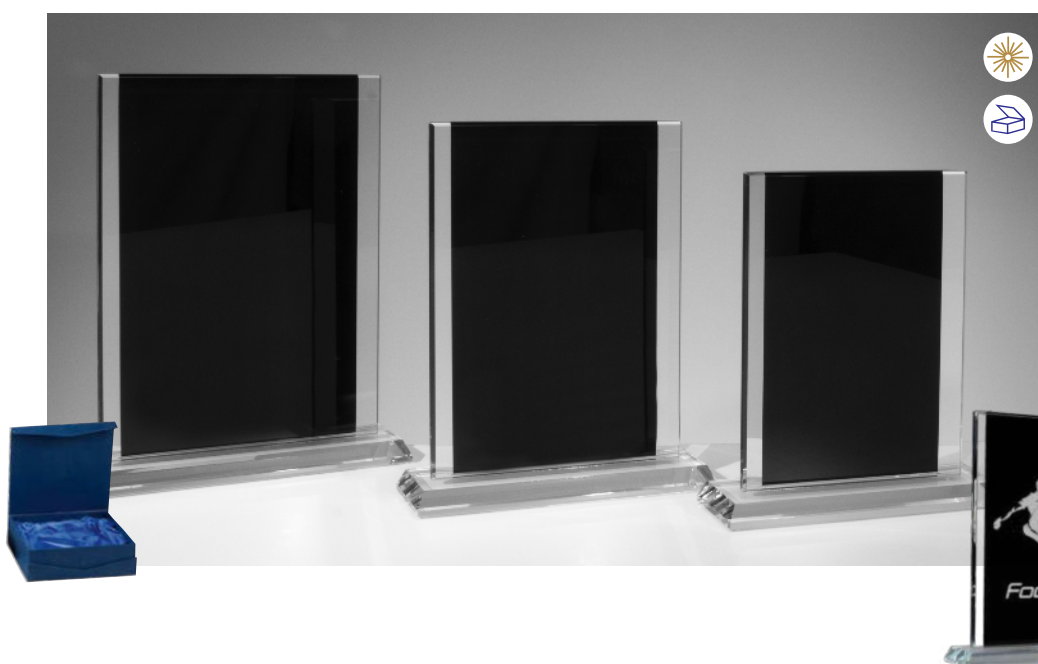

68103 | 25,90 €

Maße: 200×140 mm

Kristallglas 180×60 mm | Blauglas 135×75 mm

68104 | 21,90 €

Maße 170×110 mm

Kristallglas 150×55 mm | Blauglas 115×65 mm

KRISTALL-TROPHÄE

67482 | 48,90 €
H. 245 mm

67483 | 45,90 €
H. 225 mm

67484 | 43,90 €
H. 205 mm

67485 | 40,90 €
H. 185 mm

Geringe Maßabweichungen möglich.

KRISTALLGLAS

Stärke 10 mm

68295 | 17,90 €
H. 190 mm × B. 70 mm

68294 | 16,90 €
H. 170 mm × B. 70 mm

68293 | 15,90 €
H. 150 mm × B. 70 mm

KRISTALLGLAS

Stärke 10 mm

68163 | 26,90 €
H. 215 mm × B. 150 mm

68164 | 22,90 €
H. 195 mm × B. 135 mm

68165 | 20,90 €
H. 170 mm × B. 120 mm

← Perfekt für
Lasergravuren
geeignet!