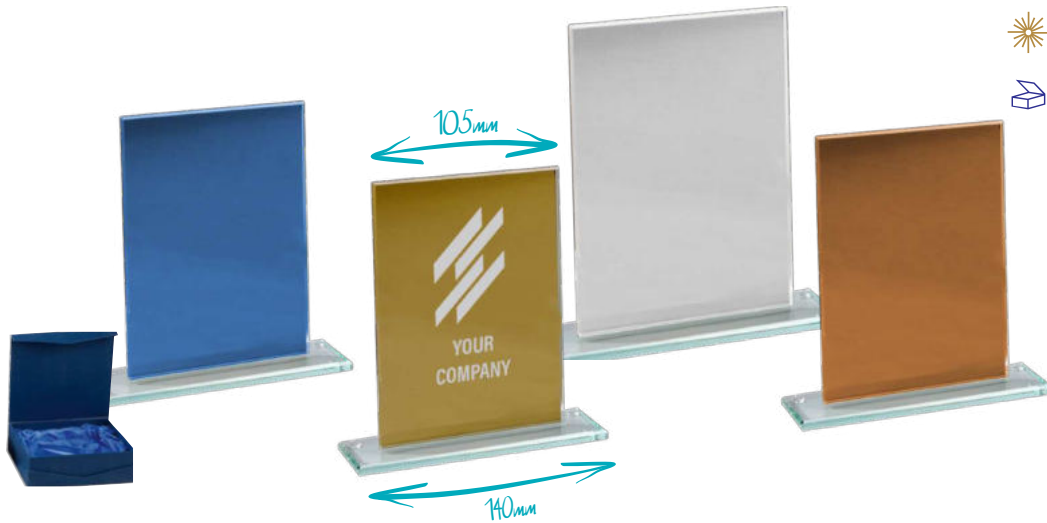

H. 205 mm × B. 130 mm (silber)

68388 | 14,90 €

H. 185 mm × B. 120 mm (bronze)

GLASTROPHÄE IN 3 FARBEN

Stärke 4 mm

68390 | 18,90 €

H. 225 mm × B. 160 mm (gold)

68391 | 16,90 €

H. 205 mm × B. 150 mm (silber)

68392 | 14,90 €

H. 185 mm × B. 140 mm (bronze)

Lasergravuren auf Spiegelglas für besonderen Effekt!

Spiegelglas-Lasergravuren eignen sich für die Rückseite!

SPIEGELGLAS

Stärke 6 mm