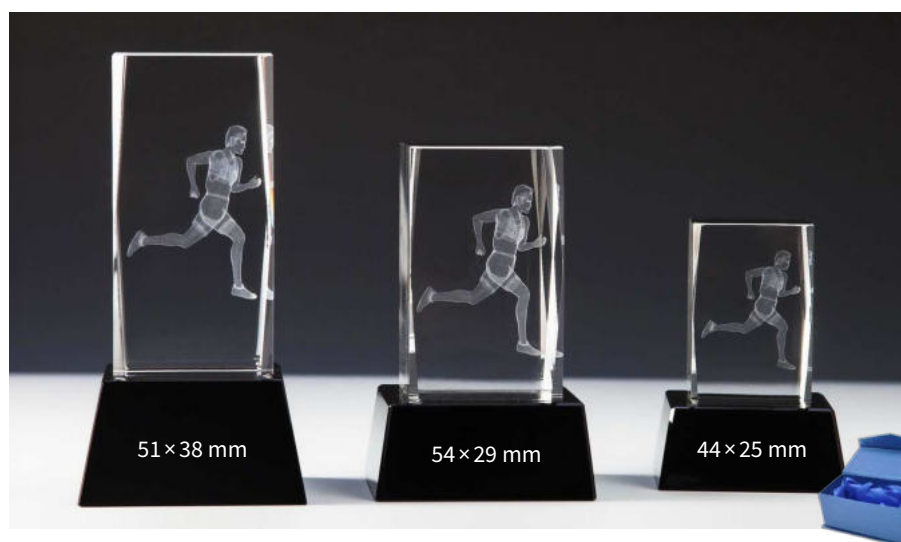

3D-GLASBLOCK

Mit Sockel

67638	67639	67640
H. 140 mm	H. 110 mm	H. 85 mm
26,90 €	21,90 €	17,90 €

Ohne Sockel (nicht abgebildet)

67641	67642	67643
10×5×5 cm	8×5×5 cm	6×4×4 cm
15,90 €	11,90 €	9,90 €