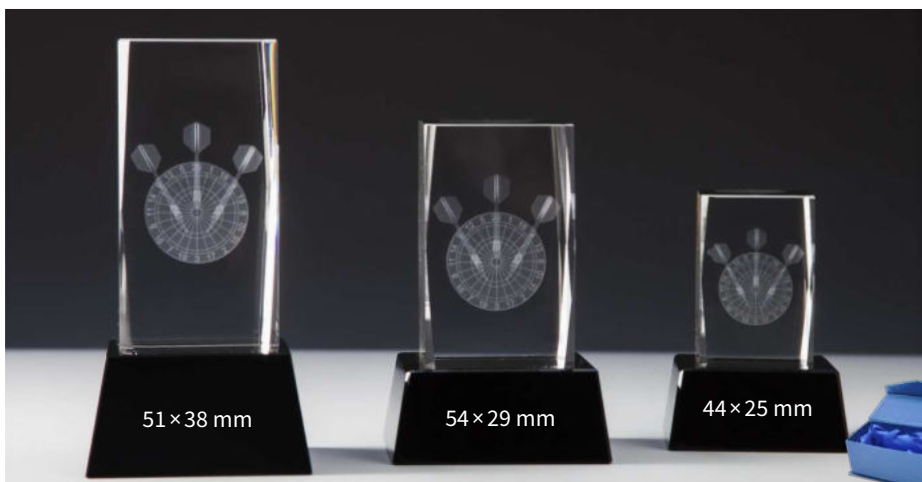

53 × 23 mm

Art.Nr.	H. mm	Gravurschild gold	€
39759	130	62592	8,90

60 × 20 mm

Art.Nr.	H. mm	Gravurschild gold	€
39746	160	62588	13,90

Foto 1:2

39 × 16 mm

Art.Nr.	H. mm	Gravurschild gold	€
39786	106	62589	6,20

Mit einem wackelnden Kopf

METALLSTÄNDER

70 × 30 mm

Art.Nr.	H. mm	Gravurschild gold	€
43016	180	62595	11,90

51 × 38 mm

54 × 29 mm

44 × 25 mm

3D-GLASBLOCK