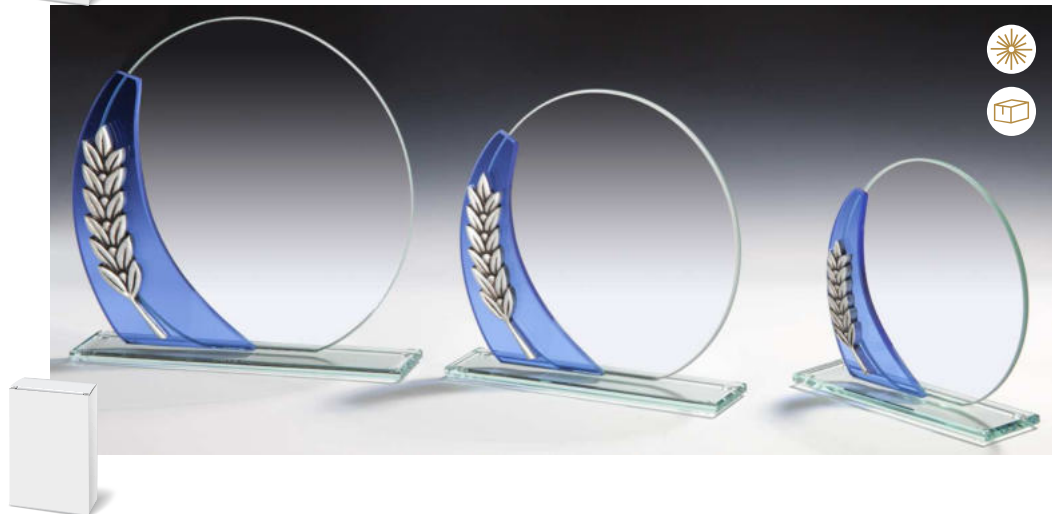

MIT VERZIERUNG

Stärke 6 mm

67196 | 13,50 €
Ø 185 mm

67197 | 11,50 €
Ø 155 mm

67198 | 9,90 €
Ø 121 mm

GLASTROPHÄEN

Stärke 6 mm Blauglas & Rechteck-Spiegelglas