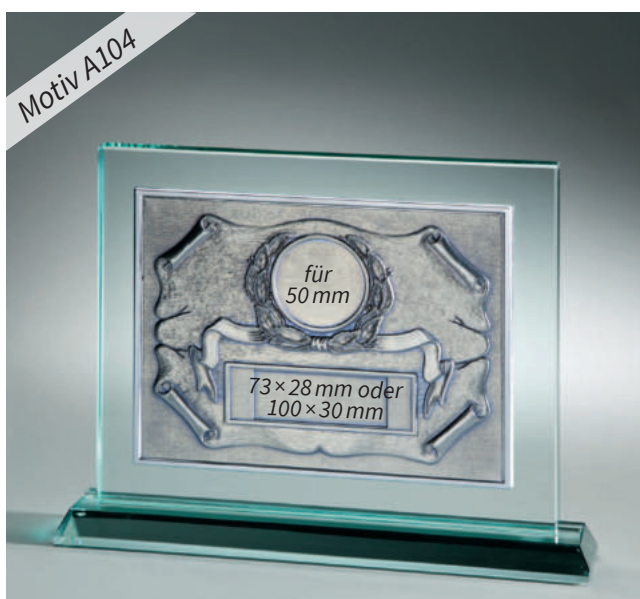

Motiv A104

66530 | 67,80 €
Zinn | Stärke 15 mm
H. 22 × B. 25 cm

66527 | 57,50 €
Alu | Stärke 15 mm
H. 22 × B. 25 cm