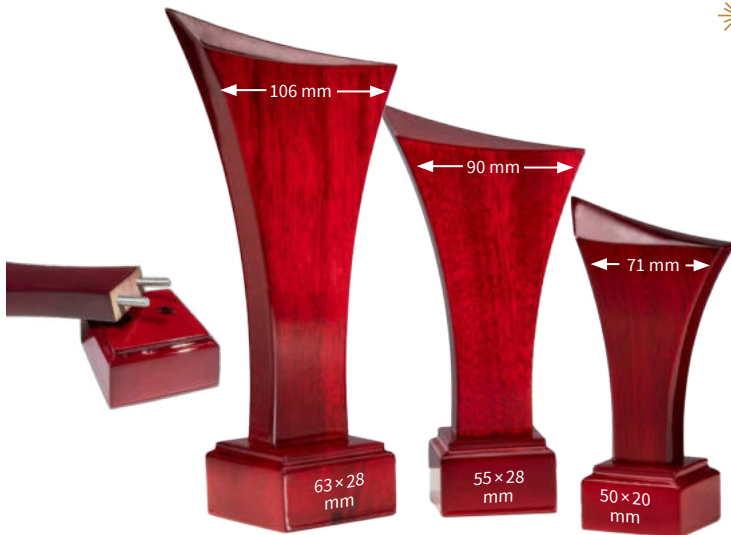

MAHAGONI-LOOK TROPHÄEN

Trophäe Art.Nr.	↑ Maße mm	Gravurschild gold & silber	€
37659	240 × 120	62594 (gold) | 62610 (silber)	20,90
37658	200 × 100	62571 (gold) | 62572 (silber)	15,90
37657	160 × 85	62589 (gold) | 62590 (silber)	11,90