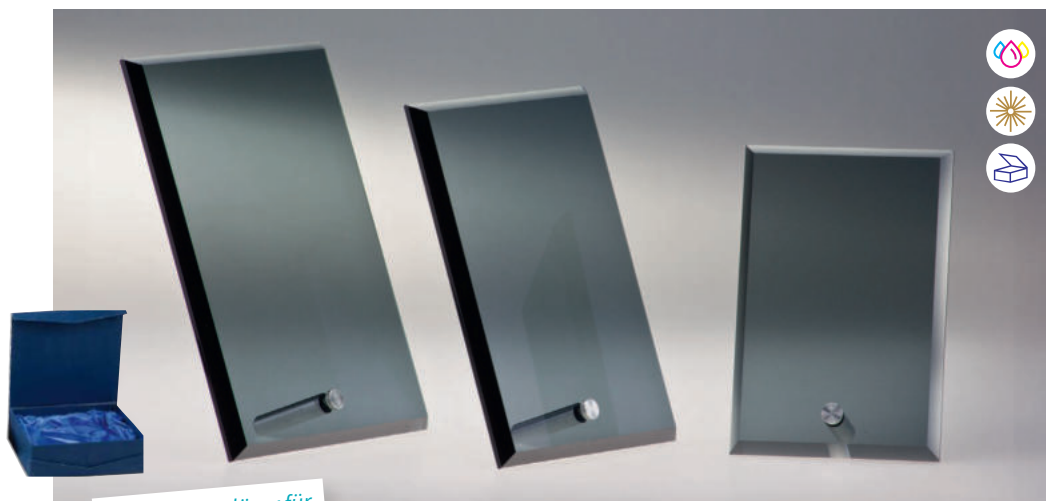

Stärke 9 mm

mit Metallstab, rauchschwarz

66927 | 19,90 €

H. 200 mm × B. 150 mm

66928 | 17,90 €

H. 179 mm × B. 129 mm

66929 | 15,90 €

H. 150 mm × B. 100 mm