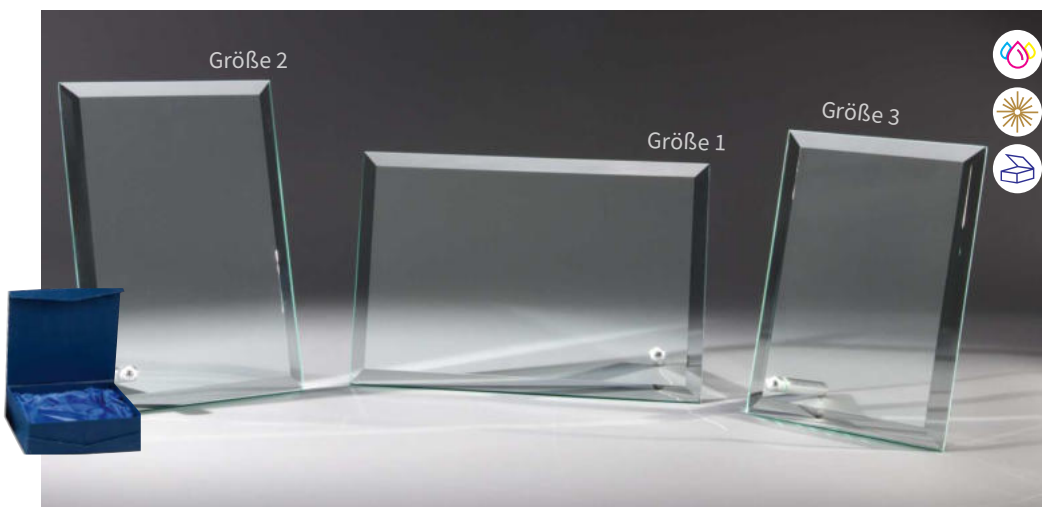

GLASTROPHÄEN

Stärke 6 mm

66621 12,90 €
H. 200 mm × B. 190 mm
66622 11,90 €
H. 185 mm × B. 160 mm
66623 9,90 €
H. 150 mm × B. 135 mm

SEGEL Stärke 6 mm mit verzierten Aluminiumkränzen

Foto: 1:5

35241 24,90 €	35242 22,90 €	35243 19,90 €
H. 200 mm	H. 170 mm	H. 140 mm

SEGEL Stärke 6 mm

Foto: 1:5

35231 11,90 €	35232 10,90 €	35233 9,90 €
H. 200 mm	H. 170 mm	H. 140 mm

GLASTROPHÄEN 6 mm stark

GLASTROPHÄEN

Stärke 6 mm

Für Hoch- oder Querformat.
Inkl. poliertem Metallstab.

67187 | 12,50 €

H. 252 mm × B. 210 mm

67188 | 10,50 €

H. 180 mm × B. 216 mm

67189 | 8,90 €

H. 180 mm × B. 150 mm

Weitere Gläser für
UV-Druck finden
Sie ab S. 154

GLASTROPHÄEN

Stärke 6 mm

Für Hoch- oder Querformat.
Inkl. poliertem Metallstab.

68120 | 14,90 €

H. 180 mm × B. 120 mm

68121 | 12,90 €

H. 160 mm × B. 110 mm

68122 | 10,90 €

H. 140 mm × B. 100 mm

Achtung Musterbeispiel:
Artikel & Preise ohne Embleme & Gravurschild