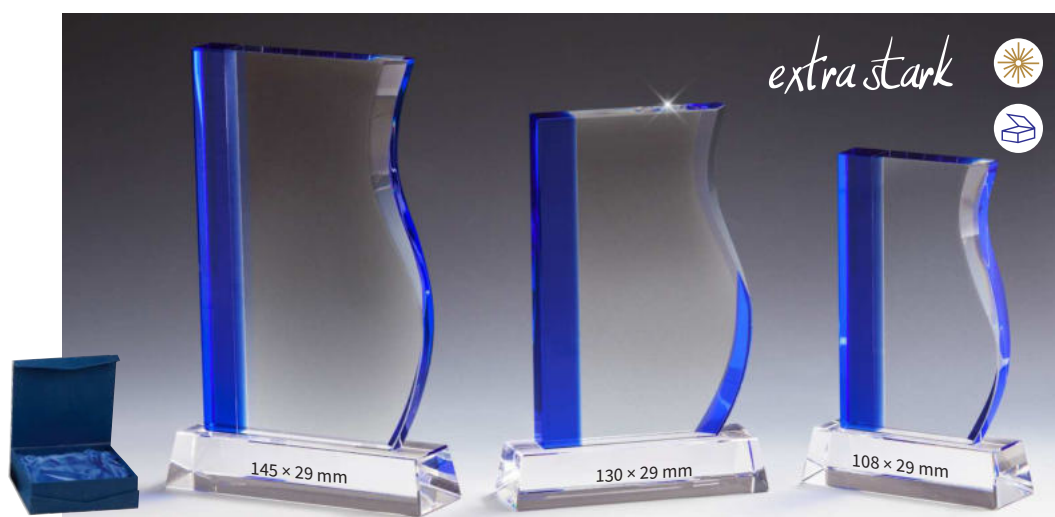

H. 180 mm × B. 165 mm
Sockel 140 × 50 × 10 mm

68126 | 25,90 €

H. 160 mm × B. 143 mm
Sockel 120 × 50 × 10 mm

GLASTROPHÄE

Stärke 10 mm

68220 | 28,90 €

H. 215 mm | B. 200 mm
Ø 200 mm
Grau-Blaues Glas: Ø 80 mm

KRISTALLGLAS

Stärke 10 + 4 mm

mit blauem Spiegelglas

68259 | 20,90 €

H. 165 mm × B. 170 mm
Blauglas: 85 × 80 mm

KRISTALL-TROPHÄE

Stärke 20 mm

67411 | 46,90 €

H. 260 mm × B. 152 mm

67412 | 42,50 €

H. 240 mm × B. 148 mm

67413 | 39,90 €

H. 220 mm × B. 130 mm

KRISTALLGLAS

Stärke 20 mm

67987 | 42,90 €

H. 240 mm × B. 160 mm

67988 | 39,90 €

H. 210 mm × B. 140 mm

67989 | 37,90 €

H. 180 mm × B. 120 mm

KRISTALL-TROPHÄE

Stärke 10 mm

68210 | 36,90 €

H. 230 mm × B. 205 mm