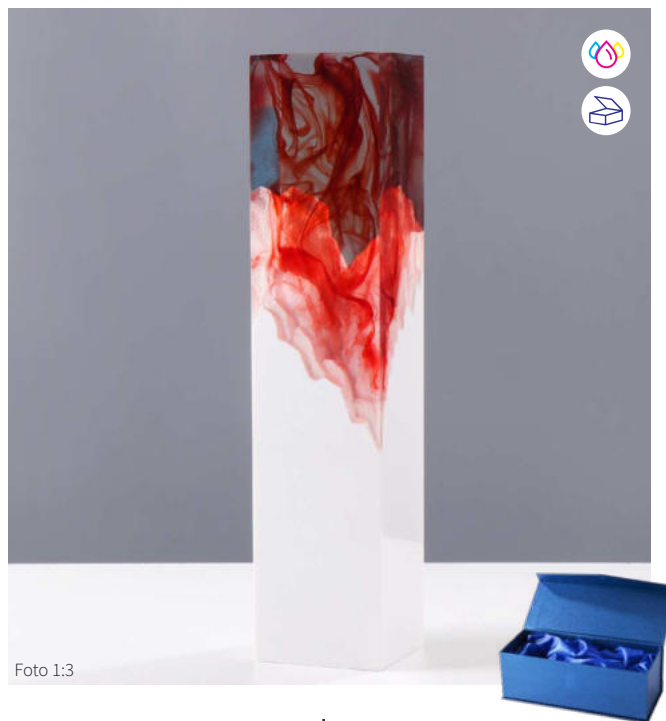

POLYSTONE TROPHÄEN

BLUE STAR

Passende Gravurschilder
finden Sie auf S. 291

68429 | 55,90€
H. 245 mm × B. 85 mm

PASSION AWARD

68430 | 55,90€
H. 245 mm × B. 55 mm

MOSAIC AWARD

68431 | 55,90€
H. 245 mm × B. 55 mm