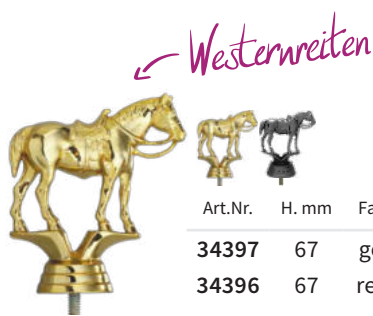

Art.Nr.	H. mm	Farbe	€
34397	67	gold	2,95
34396	67	resin	2,95