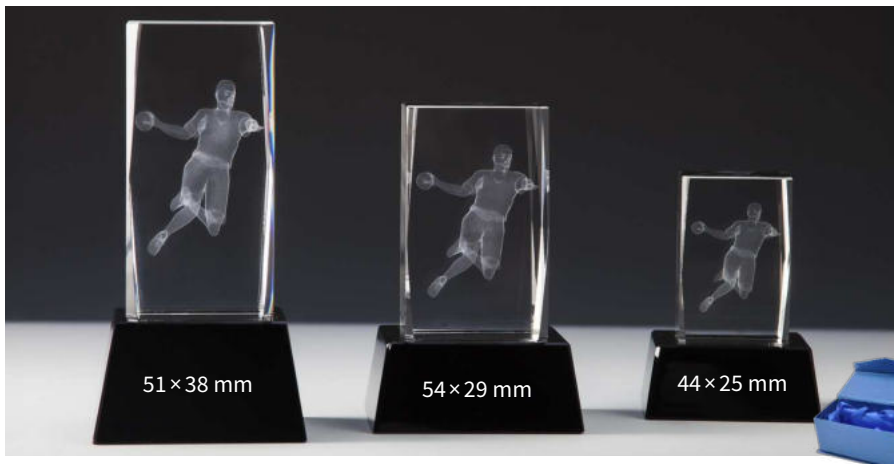

Foto 1:2

Art.Nr.	H. mm	Gravurschild gold	€
39785	100	62589	6,20

für Ø 25mm Embleme

Art.Nr.	H. mm	Gravurschild silber	€
39738	130	62608	9,90

Art.Nr.	H. mm	Gravurschild silber	€
39186	160	62572	11,90

3D-GLASBLOCK