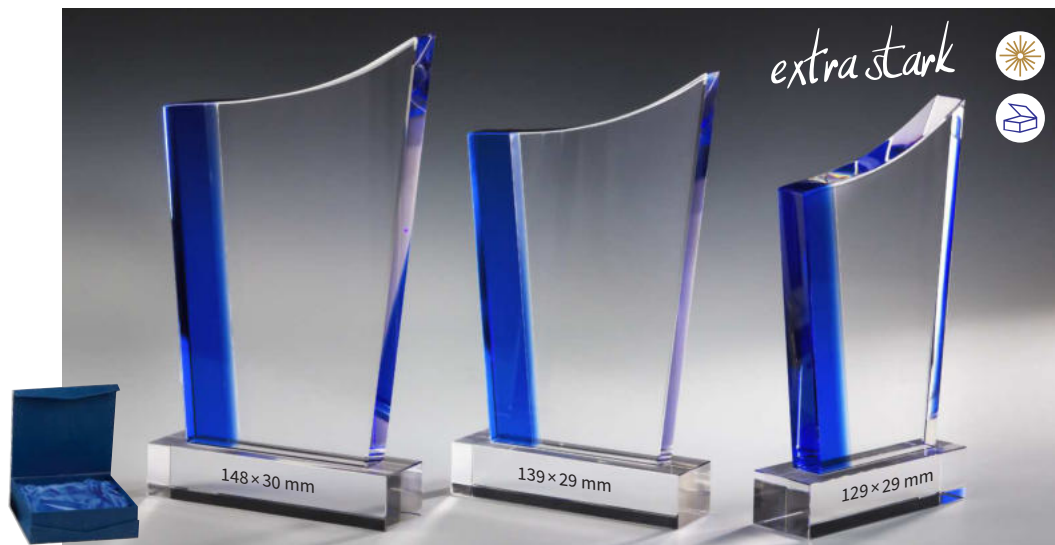

H. 240 mm × B. 130 mm

68022 | 30,90 €

H. 210 mm × B. 115 mm

GLASTROPHÄE

Stärke 10 mm

68124 | 31,90 €

H. 205 mm × B. 190 mm
Sockel 160 × 50 × 10 mm

68125 | 28,90 €

H. 180 mm × B. 165 mm
Sockel 140 × 50 × 10 mm

68126 | 25,90 €

H. 160 mm × B. 143 mm
Sockel 120 × 50 × 10 mm

GLASTROPHÄE

Stärke 10 mm

68220 | 28,90 €

H. 215 mm | B. 200 mm
Ø 200 mm
Grau-Blaues Glas: Ø 80 mm

KRISTALLGLAS

Stärke 10 + 4 mm

mit blauem Spiegelglas

68259 | 20,90 €

H. 165 mm × B. 170 mm
Blauglas: 85 × 80 mm

KRISTALL-TROPHÄE

Stärke 20 mm

67411 | 46,90 €

H. 260 mm × B. 152 mm

67412 | 42,50 €

H. 240 mm × B. 148 mm

67413 | 39,90 €

H. 220 mm × B. 130 mm

KRISTALLGLAS

Stärke 20 mm

67987 | 42,90 €

H. 240 mm × B. 160 mm