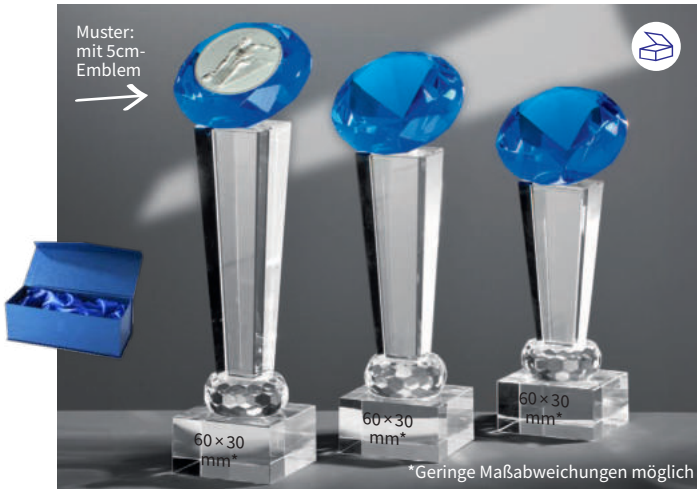

65901 | 62,90 € 65902 | 54,90 € 65903 | 51,90 €
H. 230 mm H. 210 mm H. 190 mm