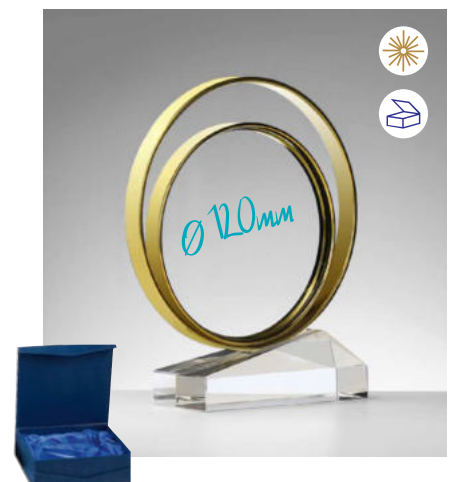

H. 185 mm × B. 175 mm (bronze)

68443 | 35,90 €

H. 185 mm × B. 175 mm (blau)

Gläser abnehmbar

GLANZBOGEN Stärke 15 mm

68445 | 32,90 €

H. 160 mm × B. 170 mm

GLANZKREIS Stärke 15 mm

68451 | 42,90 €

H. 175 mm × B. 150 mm

GIPFELSTÜRMER Stärke 10 mm

68453 | 36,90 €

H. 188 mm × B. 160 mm

GOLDENE WELLE Stärke 8 mm

68454 | 42,90 €

H. 230 mm × B. 125 mm

BERGLICHT Stärke 10 mm

68455 | 46,90 €

H. 220 mm × B. 125 mm

GLANZRING Stärke 8 mm

68457 | 51,90 €

H. 190 mm × B. 160 mm

für Sublimation geeignet

für Lasergravur geeignet