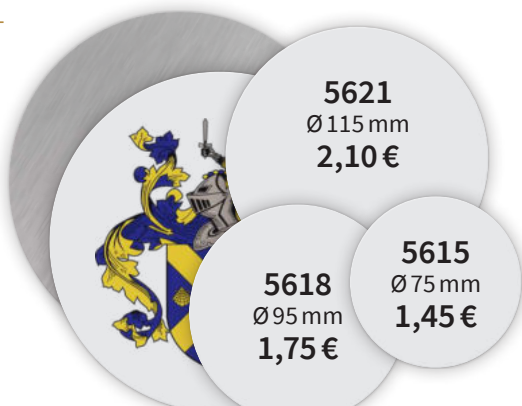

SUBLIMATIONS-WAPPEN 75×65 mm

5629
Gold
1,45 €

5628
Silber
1,45 €

5627
Weiß
1,45 €

SUBLIMATIONSRONDEN Ø 149 mm

Gold Art.Nr.	Silber Art.Nr.	⌀ mm	1 Stk. /€	VE 10 Stk. /€
5656	5657	149	8,-	7,40

SUBLIMATIONSRONDEN