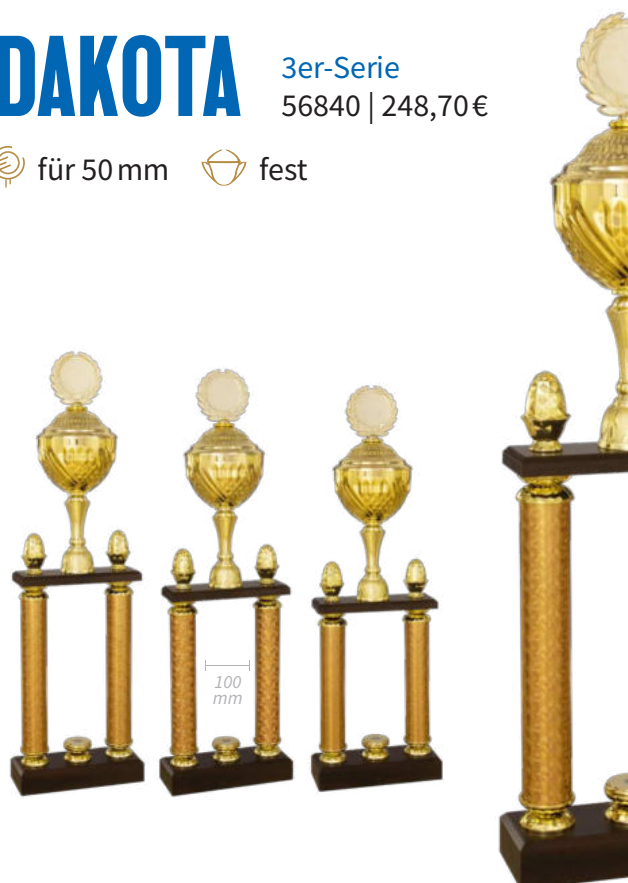

DAKOTA

3er-Serie
56840 | 248,70€

☺ für 50 mm ☺ fest

Pokal Art.Nr.	↑ H. mm	☺ mm	Gravurschild- fläche in mm	Gravurschild gold	€
56841	675	120	204×32	62607	84,90
56842	655	120	204×32	62607	82,90
56843	635	120	204×32	62607	80,90