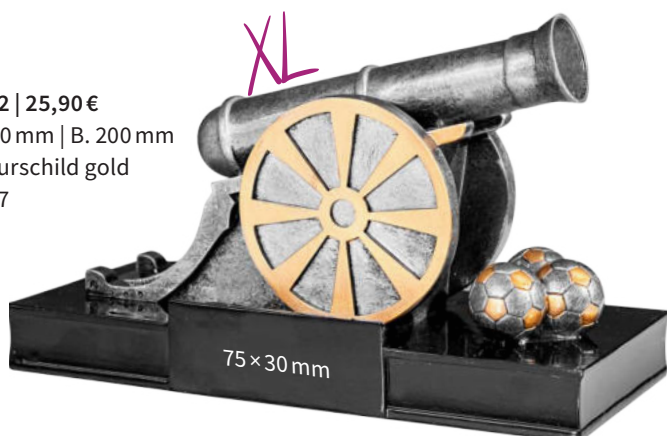

39742 | 25,90 €
H. 120 mm | B. 200 mm
Gravurschild gold
62597

37822 | 21,90 €
H. 122 mm × B. 195 mm
Gravurschild silber
62609

37633 | 18,50 €
H. 170 mm × B. 206 mm
Gravurschild silber 62621

39433 | 9,90 €
H. 145 × B. 130 mm
Gravurschild silber 62616