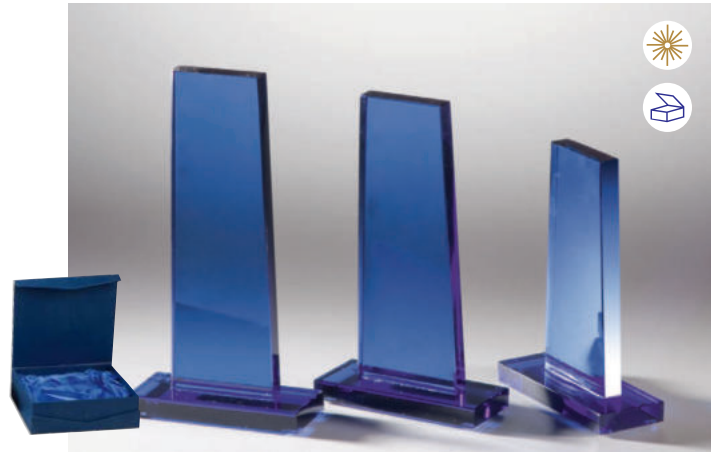

66551 | 18,90 €   66552 | 16,90 €   66553 | 14,90 €
H. 190 × B. 100 mm   H. 170 × B. 100 mm   H. 145 × B. 98 mm

BLAUGLAS-AWARD Stärke 6 mm