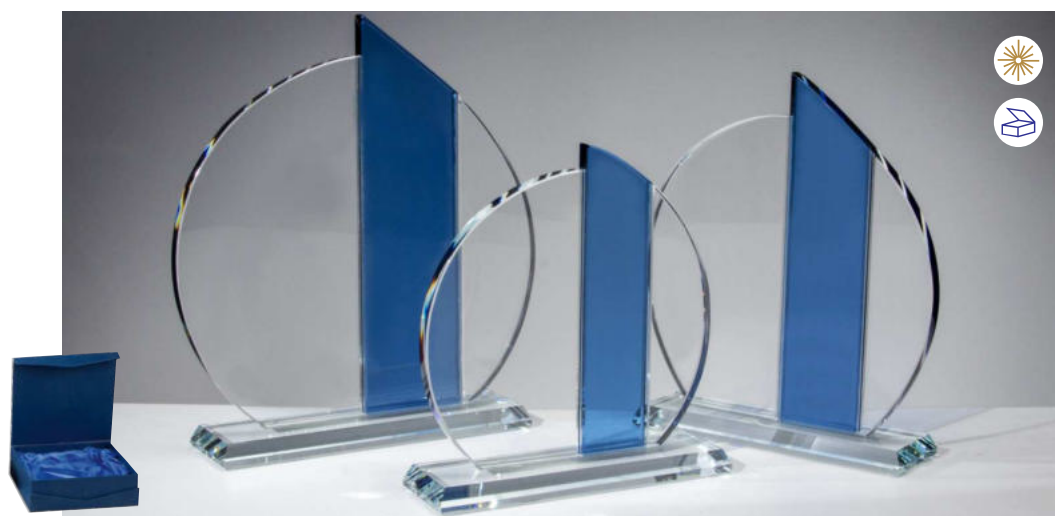

67412 | 42,50 €

H. 240 mm × B. 148 mm

67413 | 39,90 €

H. 220 mm × B. 130 mm

KRISTALLGLAS

Stärke 20 mm

67987 | 42,90 €

H. 240 mm × B. 160 mm

67988 | 39,90 €

H. 210 mm × B. 140 mm

67989 | 37,90 €

H. 180 mm × B. 120 mm

KRISTALL-TROPHÄE

Stärke 10 mm

68210 | 36,90 €

H. 230 mm × B. 205 mm