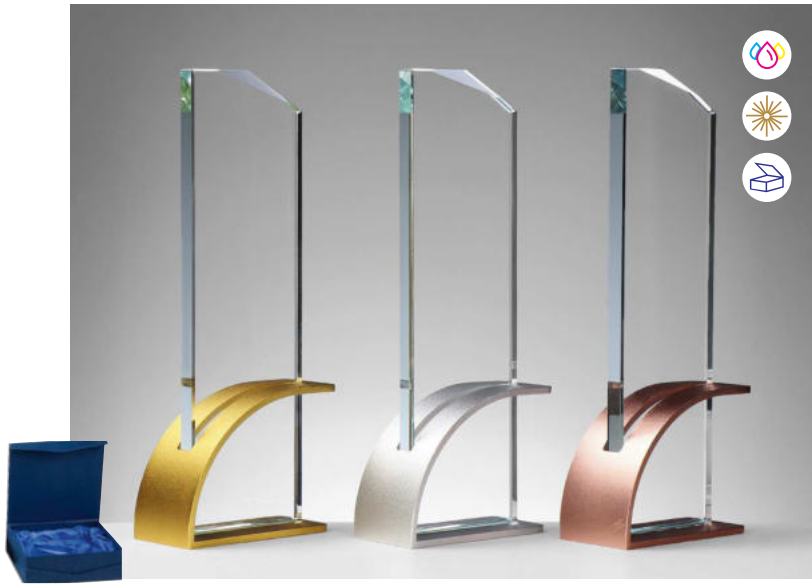

KRISTALL-TROPHÄEN MIT METALLSTÄNDER

GLANZHÖHE

Stärke 15 mm

68448 | 34,90 €

H. 255 mm × B. 100 mm (gold)

68449 | 34,90 €

H. 255 mm × B. 100 mm (silber)

68450 | 34,90 €

H. 255 mm × B. 100 mm (bronze)

Gläser abnehmbar