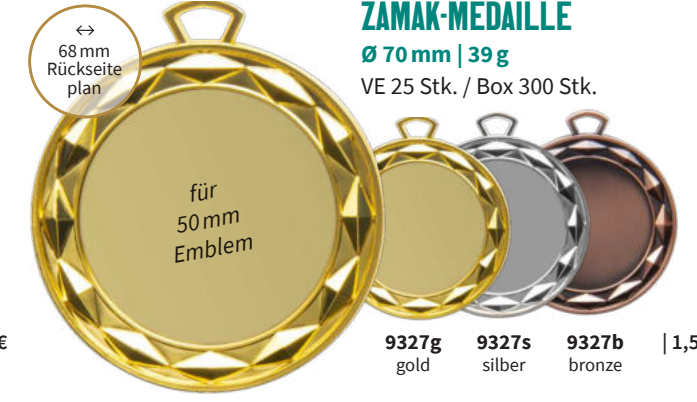

ZAMAK-MEDAILLE

Ø 70 mm | 39 g
VE 25 Stk. / Box 300 Stk.

9327g gold | 9327s silber | 9327b bronze | 1,58 €