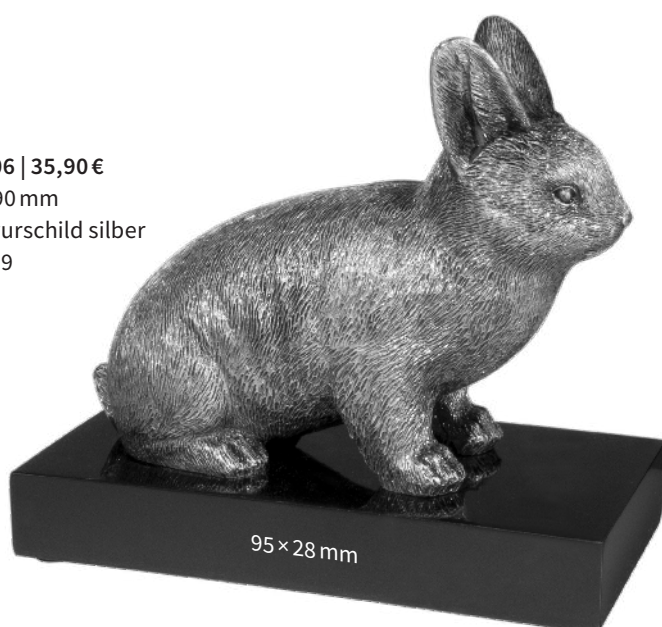

Art.Nr.	H. mm	Gravurschild	€
39811	120	gold	8,90

51 × 32 mm

Art.Nr.	H. mm	Gravurschild	€
39192	160	silber	12,50

39706 | 35,90 €
H. 190 mm
Gravurschild silber
62619

95 × 28 mm

SCHRAUBFIGUREN

Art.Nr.	H. mm	Farbe	€
34272	90	gold	4,30
34274	90	silber	4,30
34276	90	resin	4,30