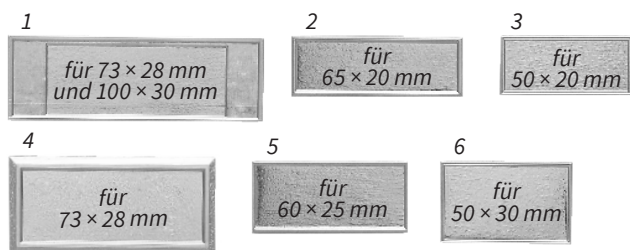

GRAVURSCHILDFASSUNGEN aus Aluminium