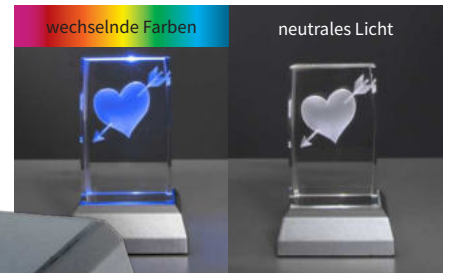

Lieferung erfolgt ohne Batterie.
Benötigt 3x AAA-Batterie:
Passende Batterie
18802 | 0,70 € / Stück