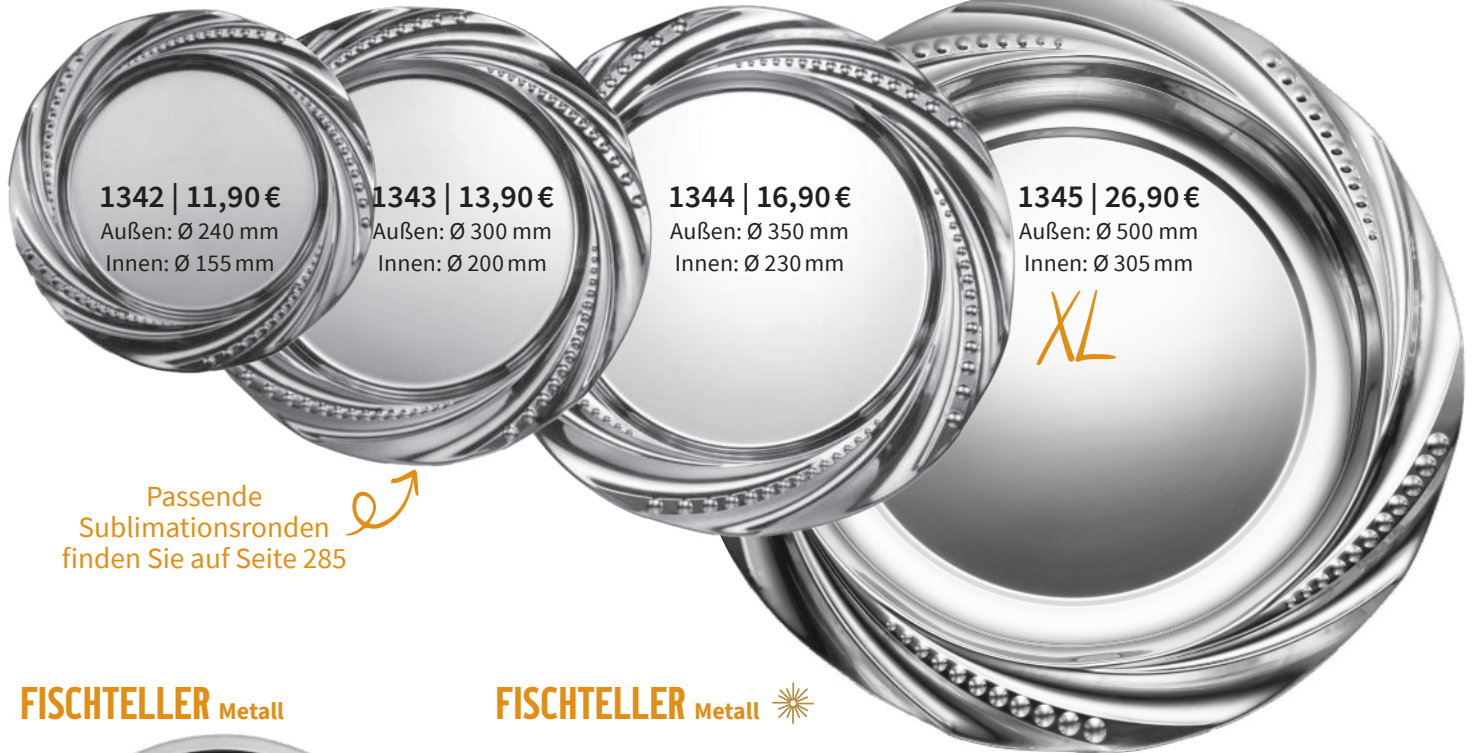

1343 | 13,90 €
Außen: Ø 300 mm
Innen: Ø 200 mm

1344 | 16,90 €
Außen: Ø 350 mm
Innen: Ø 230 mm

1345 | 26,90 €
Außen: Ø 500 mm
Innen: Ø 305 mm

METALLTELLER Silber
4 Größen

1342 | 11,90 €
Außen: Ø 240 mm
Innen: Ø 155 mm