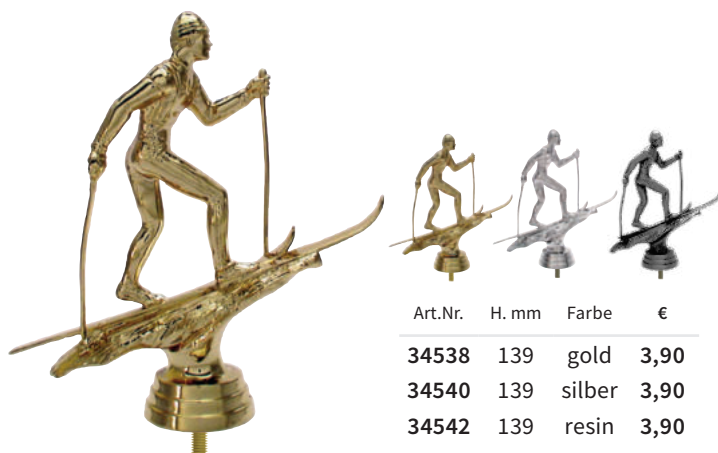

Art.Nr.	H. mm	Farbe	€
34538	139	gold	3,90
34540	139	silber	3,90
34542	139	resin	3,90