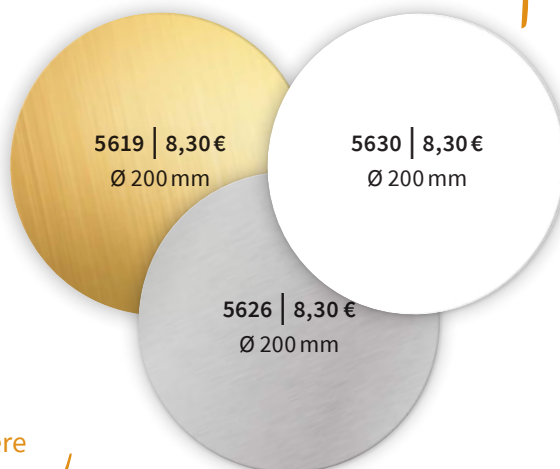

5619 | 8,30 €
Ø 200 mm

5630 | 8,30 €
Ø 200 mm

5626 | 8,30 €
Ø 200 mm

Weitere
Sublimations-
ronden auf Seite 285