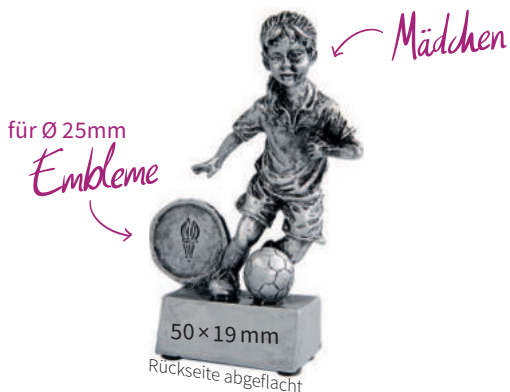

Mit einem
wackelnden Kopf

Foto 1:1,5

Art.Nr.	H. mm	Gravurschild gold	€
39784	103	62589	6,20

3er Serie
39450 | 10,70 €

Art.Nr.	H. mm	Gravurschild silber	€
39451	130	62570	3,90
39452	110	62590	3,60
39453	90	62590	3,20