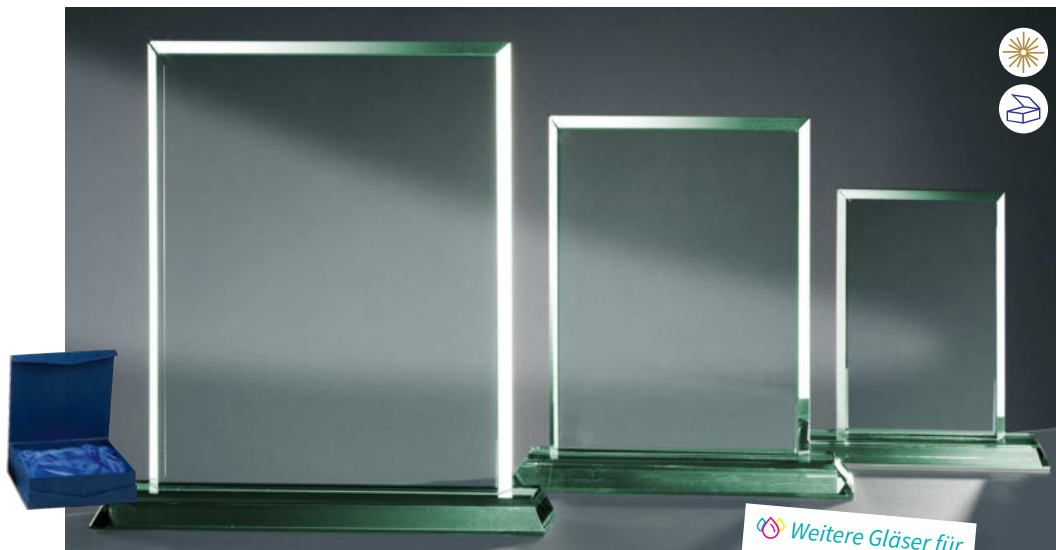

JADE-TROPHÄEN MIT ALU-RELIEF Stärke 15 mm

66527 | 57,50 €
H. 220 mm × B. 250 mm

Weitere
Motive
finden Sie auf
S. 294-296

65219 | 57,50 €
H. 270 mm × B. 200 mm

JADE-RECHTECK HOCH

Stärke 15 mm

65086 | 35,90 €
H. 265 mm × B. 200 mm

65088 | 29,90 €
H. 220 mm × B. 155 mm

65090 | 25,90 €
H. 170 mm × B. 100 mm

Weitere Gläser für
UV-Druck finden
Sie ab S. 154

JADE-RECHTECK MIT STERN™

Stärke 15 mm

66521 | 45,90 €
H. 270 mm × B. 200 mm

66522 • 39,90 €
H. 220 mm × B. 155 mm

66523 | 35,90 €
H. 170 mm × B. 100 mm