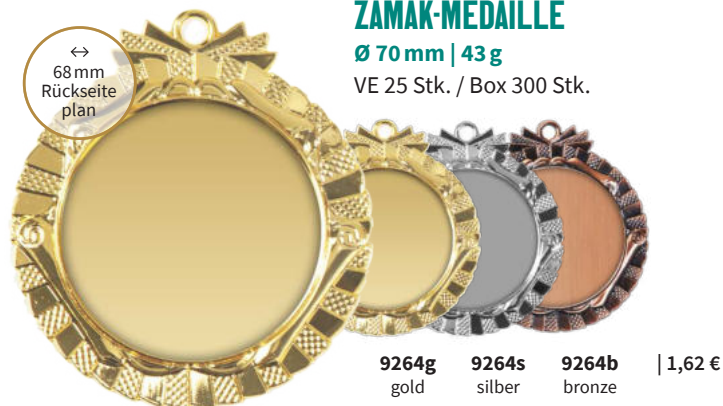

ZAMAK-MEDAILLE

Ø 70 mm | 43 g
VE 25 Stk. / Box 300 Stk.