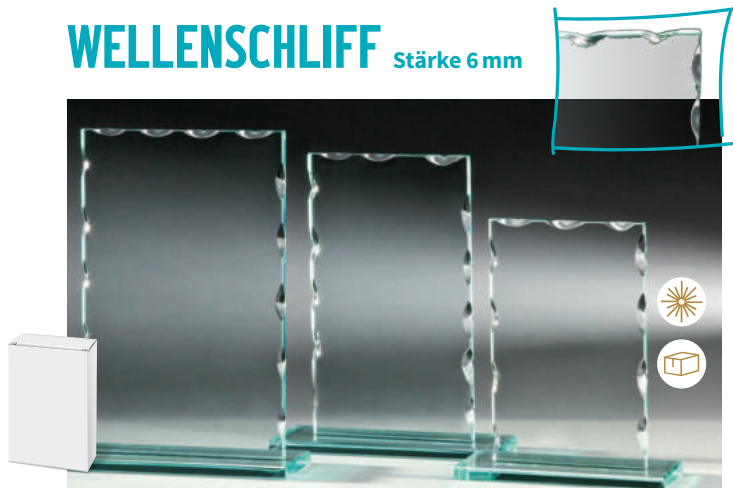

WELLENSCHLIFF-GLASTROPHÄEN 6 mm stark

WELLENSCHLIFF Stärke 6 mm

66631 | 11,90 €	66632 | 9,90 €	66633 | 8,90 €
H. 198 mm B. 150 mm	H. 177 mm B. 140 mm	H. 150 mm B. 120 mm