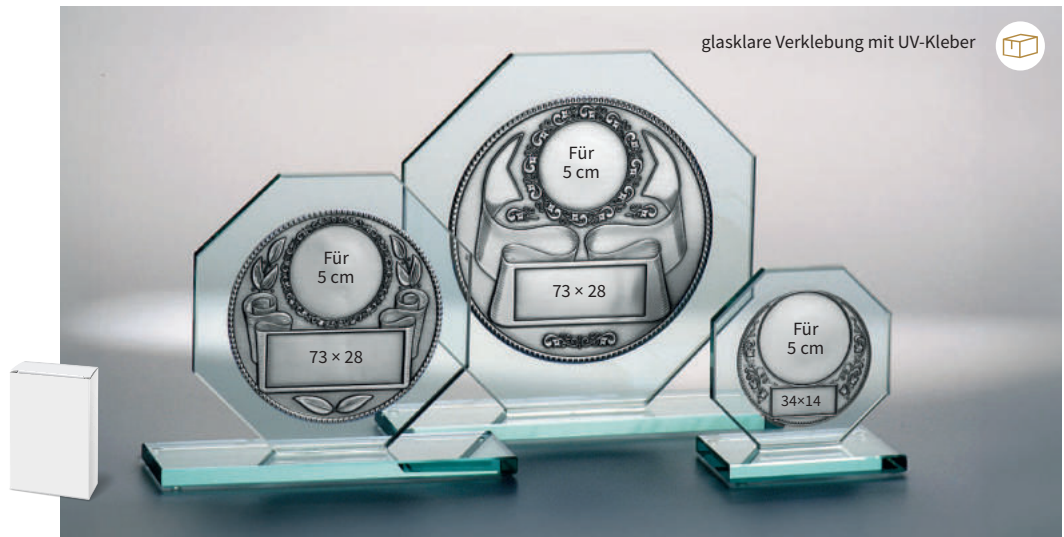

35781 | 27,90 €
214 mm × 150 mm

35782 | 25,90 €
186 mm × 127 mm

35783 | 23,90 €
167 mm × 100 mm

GLASSTÄNDER

Stärke 10 mm

Inkl. Wappenform und Textschildfassung

35775 | 28,90 €
214 × 150 mm

GLASTROPHÄEN

Stärke 10 mm

mit polierten Glasstangen

67546 | 24,90 €
H. 200 mm × B. 206 mm

JADE-TROPHÄE

Stärke 10 mm

mit Prägoscheibe

35731 | 39,90 €

H. 200 mm Ø 190 mm

35732 | 35,90 €

H. 160 mm Ø 150 mm

35733 | 28,90 €

H. 108 mm Ø 98 mm

glasklare Verklebung mit UV-Kleber

JADE-TROPHÄE

Stärke 10 mm

67001 | 31,50 €