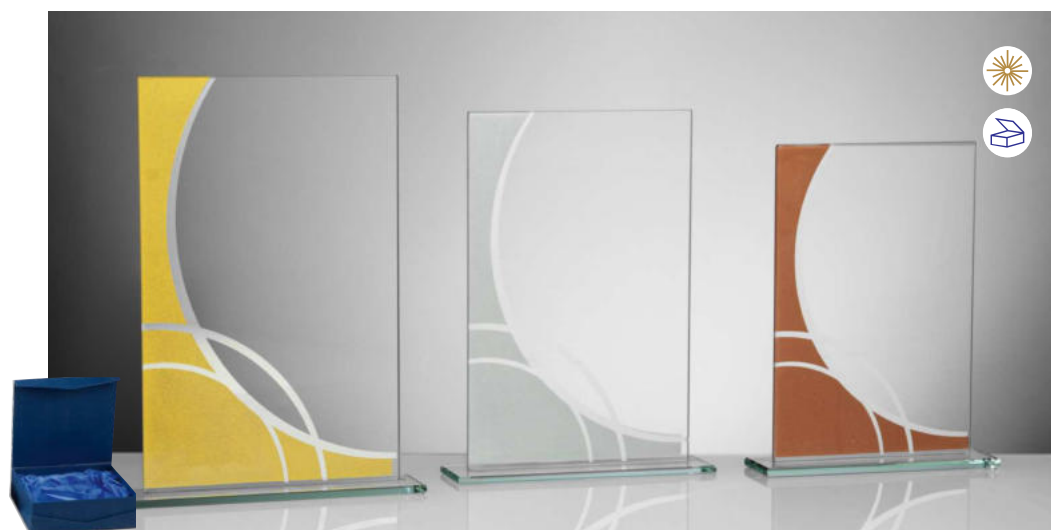

Ø 160 mm (silber)

68384 | 14,90 €

Ø 140 mm (bronze)

GLASTROPHÄE IN 3 FARBEN

Stärke 4 mm

68386 | 18,90 €

H. 225 mm × B. 140 mm (gold)

68387 | 16,90 €

H. 205 mm × B. 130 mm (silber)

68388 | 14,90 €

H. 185 mm × B. 120 mm (bronze)

GLASTROPHÄE IN 3 FARBEN

Stärke 4 mm

68390 | 18,90 €

H. 225 mm × B. 160 mm (gold)

68391 | 16,90 €

H. 205 mm × B. 150 mm (silber)

68392 | 14,90 €

H. 185 mm × B. 140 mm (bronze)

Lasergravuren auf Spiegelglas für besonderen Effekt!

Spiegelglas-Lasergravuren eignen sich für die Rückseite!

SPIEGELGLAS

Stärke 6 mm